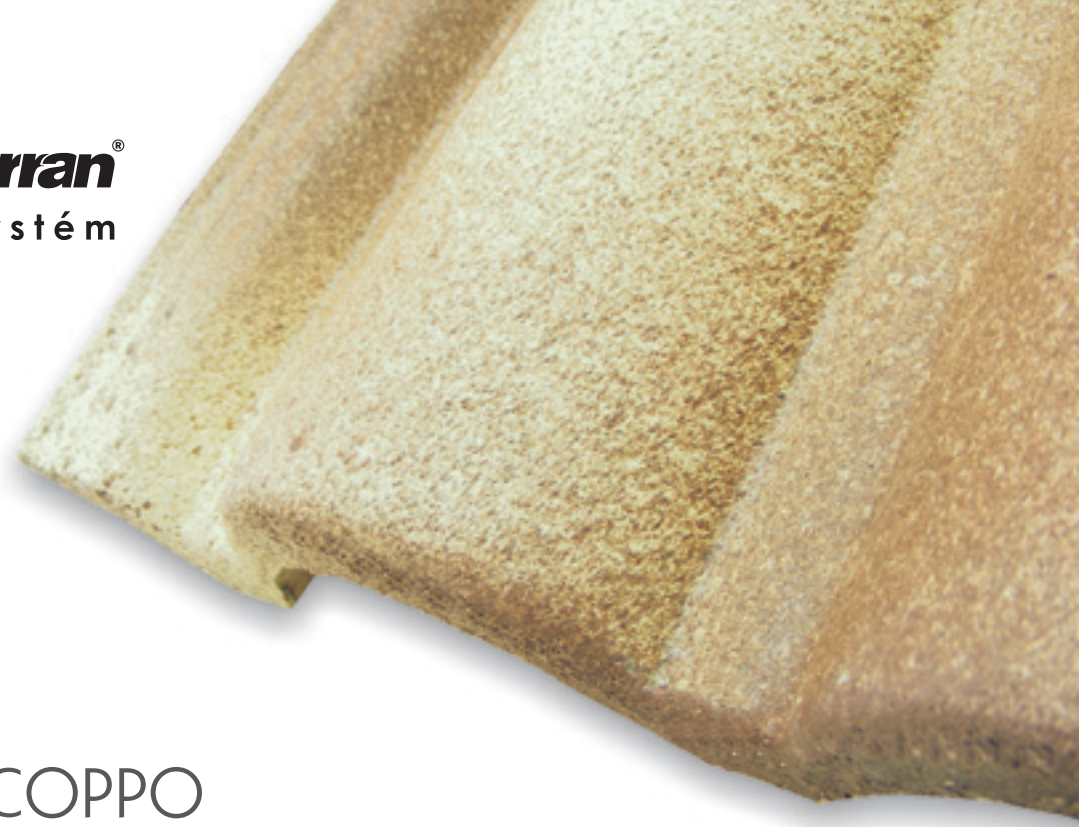

COPPO
MODENA
colorsystem
ochrana barvy

COPPO MODENA

COPPO MODENA

COPPO MODENA

colorsystem
ochrana barvy

Modena je nejnovějším skvostem produktové linie Coppo se speciální povrchovou úpravou. Modena svými barevnými odstíny a tóny připomíná slunečné pláže jižní Evropy.

Všeobecné informace:

Rozměry:	330 x 420 mm
Krycí šířka:	300 mm
Délka překrytí:	variabilní (v závislosti na sklonu střechy)
Vzdálenost latí:	max. 340 mm (v závislosti od sklonu střechy)
Hmotnost:	4,60 kg/ks
Spotřeba materiálu:	cca 10 ks/m ²
Laťování:	min. 30/50 mm
Překrytí z boční strany:	30 mm
Překrytí z horní strany:	min. 80 mm (v závislosti od sklonu střechy)