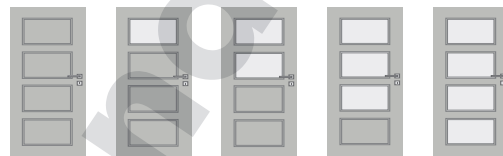

Modus

Elegance

Elegance, tradice charakterizují tyto dveře.

Nelze jím nic vytknout. Zvolte modely, které Vás oslovily, povrch který Vás nadchl a sklo která se Vám líbí.

MODUS		MODEL	10	11	12	13	14
STRUKTURA	Jasan, Třešeň, Třešeň americká, Ořech evropský, Ořech americký		3 790	3 790	3 790	3 790	3 790
STRUKTURA	Bílá hladká, Teak struktura, Ořech struktura, Wenge struktura příčný, Dub struktura příčný, Dub bělený struktura, Dub tmavý, Dub kouřový, Dub krémový, Wenge		4 290	4 290	4 290	4 290	4 290
CPL	Dub letní, Ořech rustik, Eben, Třešeň struktura, Dub rustik		4 090	4 090	4 090	4 090	4 090
DÝHA	Dub světlý, Ořech Evropský, Ořech americký, Dub, Ořech natur		7 490	7 490	7 490	7 490	7 490
DÝHA	Wenge, Zebráno, Eben, Dub bělený		8 290	8 290	8 290	8 290	8 290