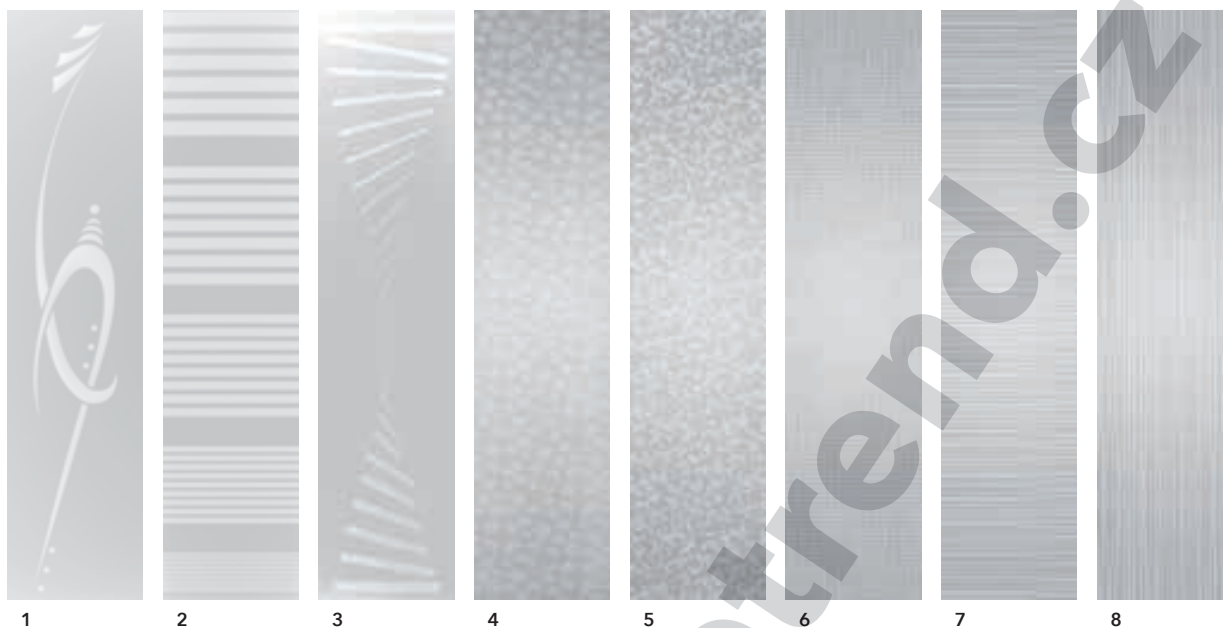

Řez protipožární rámovou zárubeň EI 30

STANDART

Hrana: rovná (povrchová úprava Struktura, CPL)

Šířka dveří: 80, 90 cm

Sklo: čiré protipožární sklo

Dveřní závěs: do obložkové zárubeň
3 panty zinek
do kovové zárubeň
3 panty zinek

Zámek: FAB zinek

Dvoukřídle dveře a rámová zárubeň: 160–200 cm

Cena: dvojnásobek jednokřídlych dveří a rámové zárubeň

PŘÍPLATEK

Šířka dveří a zárubeň: 100, 110 cm - příplatek 15%

Protipožární dveře a rámová zárubeň s úpravou EI 60, lze vyrobit na poptávku

Skla

Skla pouze pro řadu BEST

Činčila čirá

Flutes čirá

Kůra čirá

Mastercarre čiré

Satináto bílé

Satináto bronz