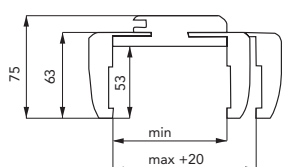

Konstrukce zárubně:

- zárubeň je vyrobena z MDF desky vysoké jakosti
- pohledová část zárubně je celá pokrytá přírodní dřevěnou dýhou, umělým povrchem struktura, CPL povrchem, či povrchem fólie
- konstrukce zárubně umožňuje její použití u šíře stěny 75–320 mm

Zárubeň STANDARD dýha

Příčný řez zárubni