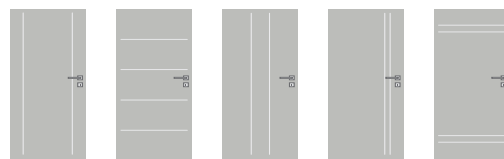

GALANT - BEZPOLODRÁŽKOVÝ		MODEL	10B	11B	12B	13B	14B
DÝHA	Dub světlý, Ořech americký, Ořech natur, Dub		5 990	5 990	5 990	5 990	5 990 *
DÝHA	Wenge, Eben, Dub bělený		6 490	6 490	6 490	6 490	6 490 *

* Orientace dýhy na dveřích vodorovně.

Uvedené ceny jsou bez DPH