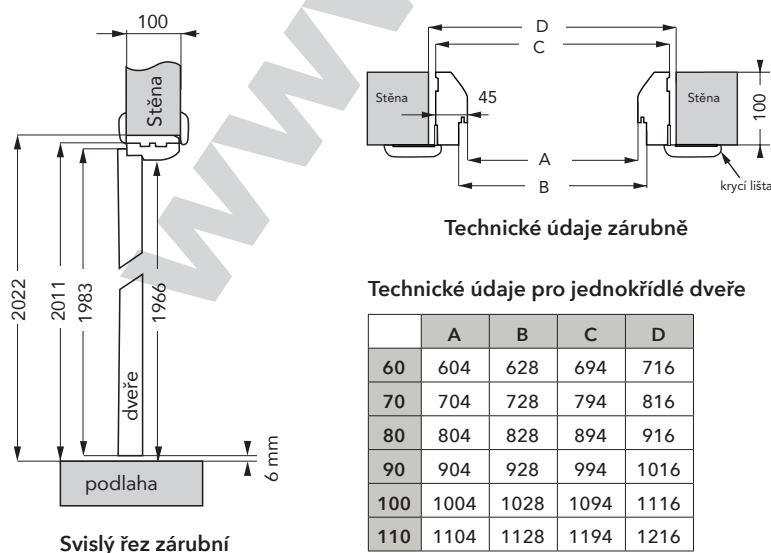

Technické informace o rámové zárubni