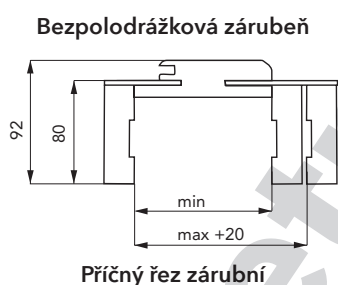

Konstrukce zárubně:

- zárubeň je vyrobena z MDF desky vysoké jakosti
- pohledová část zárubně je celá pokrytá přírodní dřevěnou dýhou, umělým povrchem struktura, či CPL povrchem
- konstrukce zárubně umožňuje její použití u šíře stěny 75-320 mm