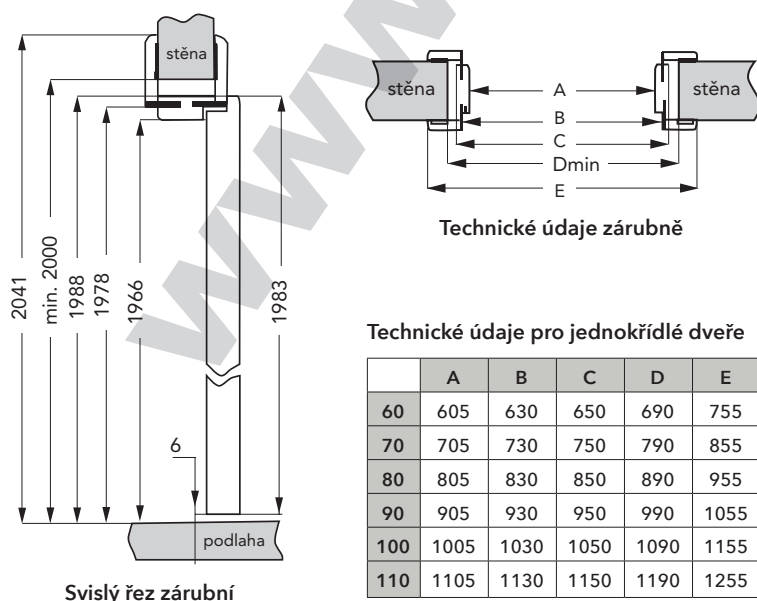

Konstrukce zárubně:

- zárubeň je vyrobena z MDF desky vysoké jakosti
- pohledová část zárubně je celá pokrytá přírodní dřevěnou dýhou, umělým povrchem struktura, CPL povrchem, či povrchem fólie
- konstrukce zárubně umožňuje její použití u šíře stěny 75–320 mm

Zárubeň STANDARD dýha

Příčný řez zárubni

Zárubeň STANDARD struktura, CPL, fólie

Příčný řez zárubni

Ceník zárubně STANDARD

		TLOUŠŤKA STĚNY (mm)		
		75-150	160-230	240-320
STRUKTURA	Bílá struktura, Bílá hladká, Buk, Jasan, Olše, Teak, Třešeň, Třešeň americká, Ořech evropský, Ořech americký, Wenge, Dub bělený struktura, Teak struktura, Ořech struktura, Dub struktura příčný, Wenge struktura příčný, Dub černý struktura příčný, Dub tmavý, Dub kouřový, Stříbrná, Dub krémový	2 290	2 590	2 890
CPL	Ořech rustik, Eben, Dub letní, Třešeň struktura, Dub rustik	2 290	2 590	2 890
DÝHA	Bříza, Buk, Dub	2 890	3 190	3 490
DÝHA	Dub světlý, Ořech americký, Ořech evropský, Ořech natur	3 390	3 690	3 990
DÝHA	Wenge, Zebrano, Eben, Dub bělený	3 690	3 990	4 290
FÓLIE	Bílá, Buk, Dub, Olše, Třešeň, Ořech	1 890	2 090	2 390

Cena zárubně pro dvoukřídlé dveře + 50%. Uvedené ceny jsou bez DPH.

Technické informace o zárubni STANDARD

Svislý řez zárubni

Zárubeň IDEAL

- obložkové zárubně IDEAL se osazují do dokončených stavebních otvorů
- při osazování doporučujeme mít hotové omítky, obklady, výmalbu a položenou podlahovou krytinu
- na montáž obložkové zárubně IDEAL je potřeba myslet už při přípravě stavebních otvorů a dodržet velikosti stavebních otvorů uvedených níže v tabulce