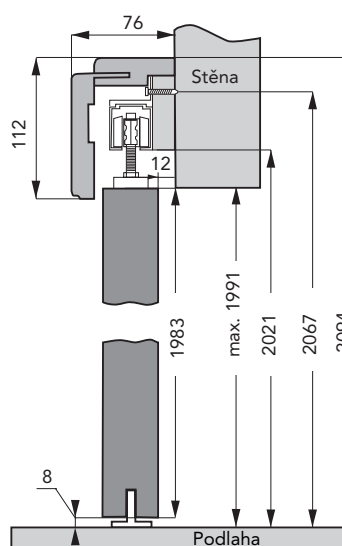

Podélný řez posuvu na stěnu bez obložkové zárubně