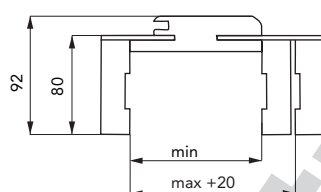

Konstrukce zárubně:

- zárubeň je vyrobena z MDF desky vysoké jakosti
- pohledová část zárubně je celá pokrytá přírodní dřevěnou dýhou, umělým povrchem struktura, či CPL povrchem
- konstrukce zárubně umožňuje její použití u šíře stěny 75–320 mm

Zárubeň IDEAL

Příčný řez zárubni

Ceník zárubně IDEAL

		TLOUŠŤKA STĚNY (mm)	75-150	160-230	240-320
STRUKTURA	Bílá struktura, Bílá hladká, Jasan, Třešeň, Třešeň americká, Ořech evropský, Ořech americký, Wenge, Dub bělený struktura, Teak struktura, Ořech struktura, Dub struktura příčný, Wenge struktura příčný, Dub černý struktura příčný, Dub tmavý, Dub kouřový, Stříbrná, Dub krémový		2 390	2 690	2 990
CPL	Ořech rustik, Eben, Dub letní, Třešeň struktura, Dub rustik		2 390	2 690	2 990
DÝHA	Dub světlý, Ořech americký, Ořech natur, Dub		3 690	3 990	4 290
DÝHA	Wenge, Eben, Dub bělený		3 990	4 290	4 590

Cena zárubně pro dvoukřídlé dveře + 50%. Uvedené ceny jsou bez DPH.