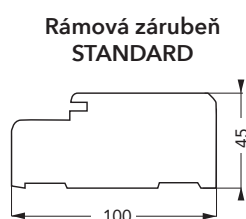

Zárubeň RÁMOVÁ

- rámová zárubeň přináší typický prvek jednoduché konstrukce, který se snažíme uspokojit potřeby všech zákazníků
- rámové zárubně lze osadit do začištěných stavebních otvorů
- při osazování doporučujeme mít hotové omítky, obklady, výmalbu a položenou podlahovou krytinu
- na montáž rámové zárubně je potřeba myslet už při přípravě stavebních otvorů a dodržet velikosti stavebních otvorů uvedených níže v tabulce

Konstrukce zárubně:

- zárubeň je vyrobena z MDF desky vysoké jakosti
- pohledová část zárubně je celá pokrytá přírodní dřevěnou dýhou, umělým povrchem struktura, CPL povrchem, či povrchem fólie
- šíře zárubně je 100mm a umožňuje variabilní použití na různé síly stěn

Ceník rámové zárubně

		ZÁRUBEŇ	KRYCÍ LIŠTA	
STRUKTURA	Jasan, Bílá struktura, Bílá hladká, Buk, Olše, Teak, Třešeň, Třešeň americká, Ořech evropský, Ořech americký, Wenge, Dub bělený struktura, Teak struktura, Ořech struktura, Dub struktura příčný, Wenge struktura příčný, Dub černý struktura příčný, Dub tmavý, Dub kouřový, Dub krémový	STANDARD	1 890	690
		OBLÁ	1 990	690
CPL	Ořech rustik, Eben, Dub letní, Třešeň struktura, Dub rustik	STANDARD	1 890	690
		OBLÁ	1 990	690
DÝHA	Bříza, Buk, Dub	OBLÁ	2 490	690
DÝHA	Dub světlý, Ořech americký, Ořech evropský, Ořech natur	OBLÁ	2 690	790
DÝHA	Wenge, Zebrano, Eben, Dub bělený	OBLÁ	2 890	890
FÓLIE	Bílá, Buk, Třešeň, Dub, Olše, Ořech	STANDARD	1 590	590
		OBLÁ	1 690	590

Cena zárubně pro dvoukřídlové dveře + 50%. Uvedené ceny jsou bez DPH.

Technické informace o rámové zárubni