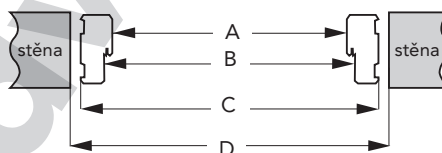

STANDART

Hrana: rovná (povrchová úprava Struktura, CPL)

Šířka dveří: 80, 90 cm

Sklo: čiré protipožární sklo

Dveřní závěs: do obložkové zárubeň
3 panty zinek
do kovové zárubeň
3 panty zinek

Zámek: FAB zinek

Dvoukřídle dveře a rámová zárubeň: 160–200 cm

Cena: dvojnásobek jednokřídlych dveří a rámové zárubeň

PŘÍPLATEK

Šířka dveří a zárubeň: 100, 110 cm - příplatek 15%

Protipožární dveře a rámová zárubeň s úpravou EI 60, lze vyrobit na poptávku