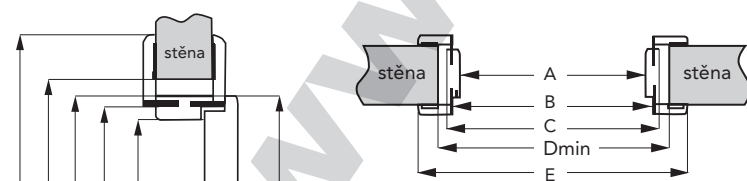

Cena zárubně pro dvoukřídlé dveře + 50%. Uvedené ceny jsou bez DPH.

Technické informace o zárubni STANDARD

Svislý řez zárubni

Zárubeň IDEAL

- obložkové zárubně IDEAL se osazují do dokončených stavebních otvorů
- při osazování doporučujeme mít hotové omítky, obklady, výmalbu a položenou podlahovou krytinu
- na montáž obložkové zárubně IDEAL je potřeba myslet už při přípravě stavebních otvorů a dodržet velikosti stavebních otvorů uvedených níže v tabulce

Konstrukce zárubně:

- zárubeň je vyrobena z MDF desky vysoké jakosti
- pohledová část zárubně je celá pokrytá přírodní dřevěnou dýhou, umělým povrchem struktura, či CPL povrchem
- konstrukce zárubně umožňuje její použití u šíře stěny 75–320 mm

Zárubeň IDEAL

Příčný řez zárubni

Ceník zárubně IDEAL

		TLOUŠŤKA STĚNY (mm)	75-150	160-230	240-320
STRUKTURA	Bílá struktura, Bílá hladká, Jasan, Třešeň, Třešeň americká, Ořech evropský, Ořech americký, Wenge, Dub bělený struktura, Teak struktura, Ořech struktura, Dub struktura příčný, Wenge struktura příčný, Dub černý struktura příčný, Dub tmavý, Dub kouřový, Stříbrná, Dub krémový		2 390	2 690	2 990
CPL	Ořech rustik, Eben, Dub letní, Třešeň struktura, Dub rustik		2 390	2 690	2 990
DÝHA	Dub světlý, Ořech americký, Ořech natur, Dub		3 690	3 990	4 290
DÝHA	Wenge, Eben, Dub bělený		3 990	4 290	4 590

Cena zárubně pro dvoukřídlé dveře + 50%. Uvedené ceny jsou bez DPH.

Technické informace o zárubni IDEAL

Technické údaje zárubně

Technické údaje pro jednokřídlé dveře

	A	B	C	D	E
60	605	630	650	690	790
70	705	730	750	790	890
80	805	830	850	890	990
90	905	930	950	990	1090
100	1005	1030	1058	1090	1190
110	1105	1130	1150	1190	1310