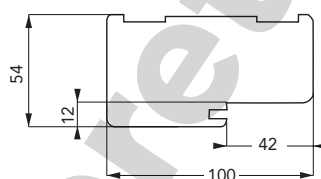

Řez protipožární rámovou zárubeň EI 30