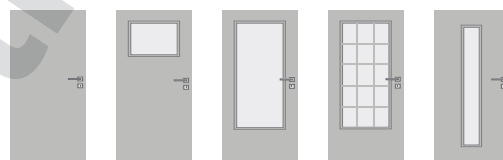

Klasik

Dekor

Vyniknutí vlastního dekoru a barvy.

Jednoduché linie jsou znakem těchto dveří.

Díky tomuto stylu se dveře hodí do klasického i moderního interiéru.

KLASIK		MODEL	10	11	12	13	14
STRUKTURA	Bílá struktura, Buk, Třešeň, Teak, Jasan, Olše, Ořech evropský, Ořech americký, Třešeň americká		1 790	2 190	2 590	2 990	2 490
STRUKTURA	Teak struktura, Ořech struktura		1 990	2 590	2 890	3 290	2 790
STRUKTURA	Wenge, Dub krémový		1 990	2 590	2 890	3 390	2 890
DÝHA	Bříza, Buk, Dub		2 990	3 990	4 490	4 790	4 390
DÝHA	Dub světlý, Ořech americký, Ořech evropský, Ořech natur		4 190	5 490	5 490	5 990	5 590
DÝHA	Wenge, Zebráno, Eben, Dub bělený		4 990	5 690	5 990	6 490	5 890
FÓLIE	Bílá, Buk, Dub, Olše, Třešeň, Ořech		1 190	1 890	x	x	2 590