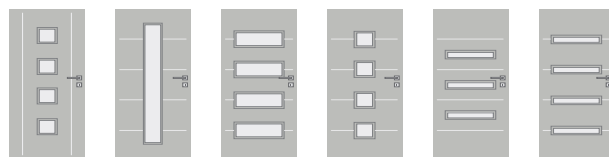

GALANT		MODEL	16	17	18	19	20	21
STRUKTURA	Jasan, Třešeň, Třešeň americká, Ořech evropský, Ořech americký		4 990	4 990	4 990	4 990	4 990	4 990
STRUKTURA	Bílá hladká, Dub bělený struktura, Teak struktura, Ořech struktura, Dub struktura příčný, Wenge struktura příčný, Dub kouřový, Dub tmavý, Dub krémový, Wenge		5 490	5 490	5 490	5 490	5 490	5 490
CPL	Dub letní, Ořech rustik, Eben, Dub rustik, Třešeň struktura		5 490	5 490	5 490	5 490	5 490	5 490
DÝHA	Bříza, Buk, Dub		7 290	7 290 *	7 290 *	7 290 *	7 290 *	7 290 *
DÝHA	Dub světlý, Ořech americký, Ořech evropský, Ořech natur		7 790	7 790 *	7 790 *	7 790 *	7 790 *	7 790 *
DÝHA	Wenge, Zebráno, Eben, Dub bělený		8 290	8 290 *	8 290 *	8 290 *	8 290 *	8 290 *