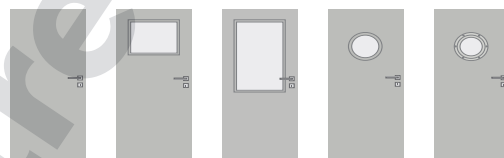

Nero

Osobitost

Tradiční vzhled, jednoduchost, charakterizuje kolekci těchto dveří. Jednotlivé modely, Vám dají možnost tvorby stylového interiéru.

NERO		MODEL	70	71	72	73	74
STRUKTURA	Jasan, Třešeň, Třešeň americká, Ořech evropský, Ořech americký		1 790	2 190	2 490	3 290	4 990
STRUKTURA	Bílá hladká, Teak struktura, Ořech struktura, Wenge struktura příčný, Dub struktura příčný, Dub bělený struktura, Dub tmavý, Dub kouřový, Dub krémový, Wenge		1 990	2 590	2 790	3 790	5 690
CPL	Dub letní, Ořech rustik, Eben, Třešeň struktura, Dub rustik		1 890	2 490	2 690	3 590	5 490
DÝHA	Dub, Ořech natur, Dub světlý, Ořech americký		4 190	x	x	5 990	7 490
DÝHA	Wenge, Eben, Dub bělený		4 990	x	x	6 490	7 990

NERO

PŘÍPLATEK

Dveře s polodrážkou:

Hrana: rovná (povrchová úprava Struktura, CPL, Dýha)

Dveřní závěs: 3 panty zinek

Zámek: Standart (BB, WC, FAB zinek)

Dvoukřídlé dveře s polodrážkou: 120-200 cm

cena dvojnásobek jednokřídlých dveří

Dveře bez polodrážky:

POUZE MODEL 70, 73, 74 V DÝHOVÉM POVRCHU

Hrana: rovná (povrchová úprava Struktura, CPL, Dýha)

Zámek: Magnetický v ceně (BB, WC, FAB)

Dvoukřídlé dveře bez polodrážky: 120-180 cm

cena dvojnásobek jednokřídlých dveří

Dveřní závěs: Skrytý pant: 750,- Kč (3ks)

Šířka dveří: 60, 70, 80, 90 cm

Šířka dveří: 100 cm - příplatek 10%

Sklo v ceně: 4 mm

Kůra čirá, Činčila čirá, Flutes čirá

Sklo s příplatkem:

Satináto bílé, Satináto bronz, Satináto titan, 500,- Kč

Konstrukce dveřního křídla: Rám masiv

Výplň dveřního křídla: voština

Výplň s příplatkem: Odlehčená DTD 600,- Kč

Uvedené ceny jsou bez DPH