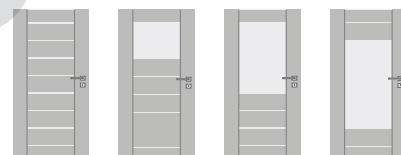

Styl

Efekt

Nový moderní styl s kombinací dřeva, skla a stříbrného laminátu.

Tyto prvky se stále častěji objevují v našich interiérech a nachází uplatnění i v této kolekci.

Spojení těchto prvků odlehčí masu dřeva a nadchne Vás.