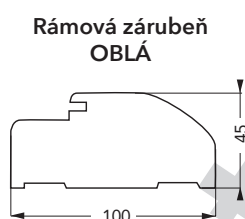

Zárubeň RÁMOVÁ

- rámová zárubeň přináší typický prvek jednoduché konstrukce, který se snažíme uspokojit potřeby všech zákazníků
- rámové zárubně lze osadit do začištěných stavebních otvorů
- při osazování doporučujeme mít hotové omítky, obklady, výmalbu a položenou podlahovou krytinu
- na montáž rámové zárubně je potřeba myslet už při přípravě stavebních otvorů a dodržet velikosti stavebních otvorů uvedených níže v tabulce

Konstrukce zárubně:

- zárubeň je vyrobena z MDF desky vysoké jakosti
- pohledová část zárubně je celá pokrytá přírodní dřevěnou dýhou, umělým povrchem struktura, CPL povrchem, či povrchem fólie
- šíře zárubně je 100mm a umožňuje variabilní použití na různé síly stěn

Ceník rámové zárubně

		ZÁRUBEŇ	KRYCÍ LIŠTA	
STRUKTURA	Jasan, Bílá struktura, Bílá hladká, Buk, Olše, Teak, Třešeň, Třešeň americká, Ořech evropský, Ořech americký, Wenge, Dub bělený struktura, Teak struktura, Ořech struktura, Dub struktura příčný, Wenge struktura příčný, Dub černý struktura příčný, Dub tmavý, Dub kouřový, Dub krémový	STANDARD	1 890	690
		OBLÁ	1 990	690
CPL	Ořech rustik, Eben, Dub letní, Třešeň struktura, Dub rustik	STANDARD	1 890	690
		OBLÁ	1 990	690
DÝHA	Bříza, Buk, Dub	OBLÁ	2 490	690
DÝHA	Dub světlý, Ořech americký, Ořech evropský, Ořech natur	OBLÁ	2 690	790
DÝHA	Wenge, Zebrano, Eben, Dub bělený	OBLÁ	2 890	890
FÓLIE	Bílá, Buk, Třešeň, Dub, Olše, Ořech	STANDARD	1 590	590
		OBLÁ	1 690	590

Cena zárubně pro dvoukřídlové dveře + 50%. Uvedené ceny jsou bez DPH.

Technické informace o rámové zárubni