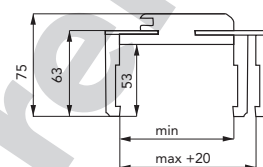

Zárubeň STANDARD struktura, CPL, fólie

Příčný řez zárubni