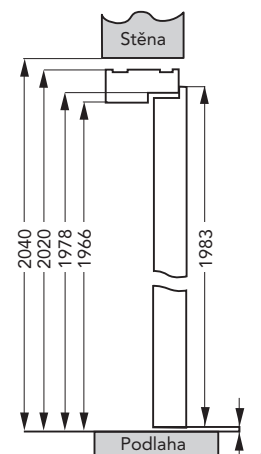

STANDART

Hrana: rovná (povrchová úprava Struktura, CPL)

Šířka dveří: 80, 90 cm

Sklo: čiré protipožární sklo

Dveřní závěs: do obložkové zárubeň
3 panty zinek
do kovové zárubeň
3 panty zinek

Zámek: FAB zinek

Dvoukřídle dveře a rámová zárubeň: 160–200 cm

Cena: dvojnásobek jednokřídlych dveří a rámové zárubeň

PŘÍPLATEK

Šířka dveří a zárubeň: 100, 110 cm - příplatek 15%

Protipožární dveře a rámová zárubeň s úpravou EI 60, lze vyrobit na poptávku