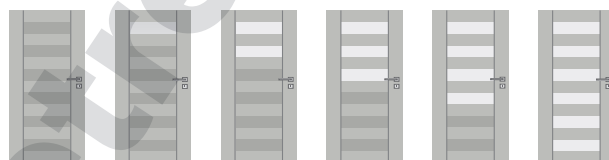

cena dvojnásobek jednokřídlých dveří

Šířka dveří: 60, 70, 80, 90 cm

Šířka dveří: 100 cm - příplatek 10%

Sklo v ceně: 4 mm

Satináto bílé, Satináto bronz, Satináto titan,

Float čiré, Mastercarre

Konstrukce dveřního křídla: Rámová MDF

Uvedené ceny jsou bez DPH

Tesa

Pohoda

Z těchto dveří vyzařuje pohoda stejně, jako smysl pro tradici a kvalitu. Jednoduchý design rámové konstrukce dveří je elegantní a nadčasový.

TESA		MODEL	10	11	12	13	14	15
STRUKTURA	Bílá hladká, Bílá struktura, Jasan, Dub bělený struktura, Teak struktura, Ořech struktura, Dub struktura příčný, Wenge struktura příčný, Dub černý struktura příčný, Dub kouřový, Dub tmavý, Dub krémový, Wenge		5 190	5 190	5 190	5 190	5 190	5 190
CPL	Dub letní, Ořech rustik, Eben, Třešeň struktura, Dub rustik		4 990	4 990	4 990	4 990	4 990	4 990
DÝHA	Dub světlý, Ořech americký		6 990	6 990	6 990	6 990	6 990	6 990
DÝHA	Wenge, Eben, Dub bělený		7 490	7 490	7 490	7 490	7 490	7 490

TESA

PŘÍPLATEK

Dveře s polodrážkou:

Hrana: rovná (povrchová úprava Struktura, CPL, Dýha)

Dveřní závěs: 3 panty zinek

Zámek: Standart (BB, WC, FAB zinek)

Dvoukřídlé dveře s polodrážkou: 120-200 cm

cena dvojnásobek jednokřídlých dveří