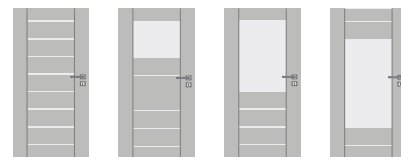

STYL - VÝPLŇ CPL STRUKTURA (DEKOR)

		MODEL	20	21	22	23
STRUKTURA	Bílá hladká, Bílá struktura, Jasan, Dub bělený struktura, Teak struktura, Ořech struktura, Dub struktura příčný, Wenge struktura příčný, Dub černý struktura příčný, Dub kouřový, Dub tmavý, Dub krémový, Wenge		4 790	4 790	4 790	4 790
CPL	Dub letní, Ořech rustik, Eben, Třešeň struktura, Dub rustik		4 490	4 490	4 490	4 490