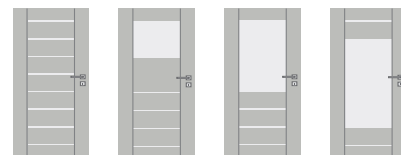

STYL - VÝPLŇ SKLO

		MODEL	10	11	12	13
STRUKTURA	Bílá hladká, Bílá struktura, Jasan, Dub bělený struktura, Teak struktura, Ořech struktura, Dub struktura příčný, Wenge struktura příčný, Dub černý struktura příčný, Dub kouřový, Dub tmavý, Dub krémový, Wenge		4 790	4 790	4 790	4 790
CPL	Dub letní, Ořech rustik, Eben, Třešeň struktura, Dub rustik		4 490	4 490	4 490	4 490
DÝHA	Dub světlý, Ořech americký		6 990	6 990	6 990	6 990
DÝHA	Wenge, Eben, Dub bělený		7 490	7 490	7 490	7 490