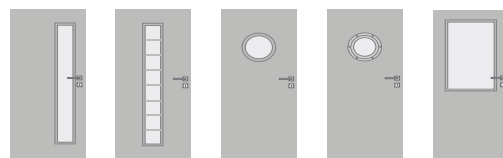

KLASIK		MODEL	15	16	17	18	19
STRUKTURA	Bílá struktura, Buk, Třešeň, Teak, Jasan, Olše, Ořech evropský, Ořech americký, Třešeň americká		2 490	2 790	3 290	4 990	x
STRUKTURA	Teak struktura, Ořech struktura		2 790	2 990	3 790	5 690	x
STRUKTURA	Wenge, Dub krémový		2 790	2 990	3 890	5 790	x
DÝHA	Bříza, Buk, Dub		x	4 890	4 690	6 490	x
DÝHA	Dub světlý, Ořech americký, Ořech evropský, Ořech natur		x	5 890	5 990	7 490	x
DÝHA	Wenge, Zebráno, Eben, Dub bělený		x	6 390	6 490	7 990	x
FÓLIE	Bílá, Buk, Dub, Olše, Třešeň, Ořech		x	x	x	x	2 290

Uvedené ceny jsou bez DPH