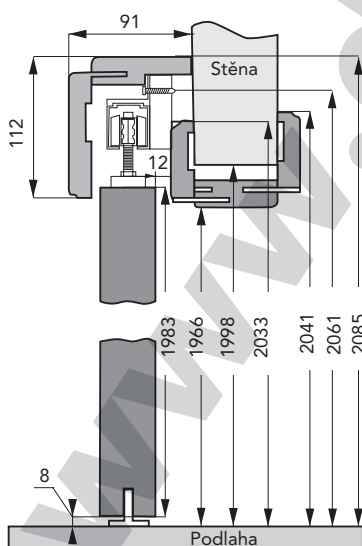

Posuvné dveře na stěnu

Posuvný systém na stěnu pro jednokřídlé a dvoukřídlé dveře TREND lze vyrobit v kolekcích s povrchovou úpravou Dýha, Struktura a CPL. Dveře nelze vyrobit v povrchu fólie a modelové řadě Best.

Posuvné dveře na stěnu lze vyrobit jako:

Jednokřídlé o šířce - 60, 70, 80, 90, 100 cm

Dvoukřídlé o šířce - 120, 140, 160, 180 a 200 cm

Posuvné systémy na stěnu rozdělujeme na dva typy:

Posuv na stěnu bez obložkové zárubně (dvevní křídlo s garnýží)

Posuv na stěnu včetně obložkové zárubně (dvevní křídlo s garnýží a obložkovou zárubní)

Ceník garnýží k posuvným dveřím

Cena zárubně pro dvoukřídlé dveře + 50%. Uvedené ceny jsou bez DPH.

STRUKTURA	Bílá struktura, Bílá hladká, Buk, Jasan, Olše, Teak, Třešeň, Třešeň americká, Ořech evropský, Ořech americký, Wenge, Dub bělený struktura, Teak struktura, Ořech struktura, Dub struktura příčný, Wenge struktura příčný, Dub černý struktura příčný, Dub tmavý, Dub kouřový, Dub krémový	Jednokřídlé (60, 70, 80, 90, 100 cm)	2 390
		Dvoukřídlé (120, 140, 160, 180, 200 cm)	4 290
CPL	Ořech rustik, Eben, Dub letní, Třešeň struktura, Dub rustik	Jednokřídlé (60, 70, 80, 90, 100 cm)	2 390
		Dvoukřídlé (120, 140, 160, 180, 200 cm)	4 290
DÝHA	Bříza, Buk, Dub, Dub světlý, Ořech americký, Ořech evropský, Ořech natur, Wenge, Zebrano, Eben, Dub bělený	Jednokřídlé (60, 70, 80, 90, 100 cm)	3 390
		Dvoukřídlé (120, 140, 160, 180, 200 cm)	6 690

Podélný řez posuvu na stěnu s obložkovou zárubní