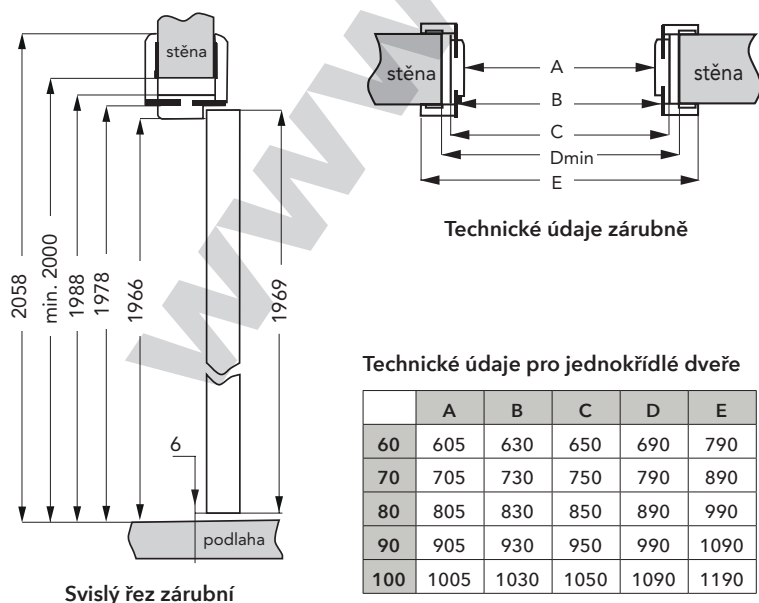

Technické informace o bezpolodrážkové zárubni