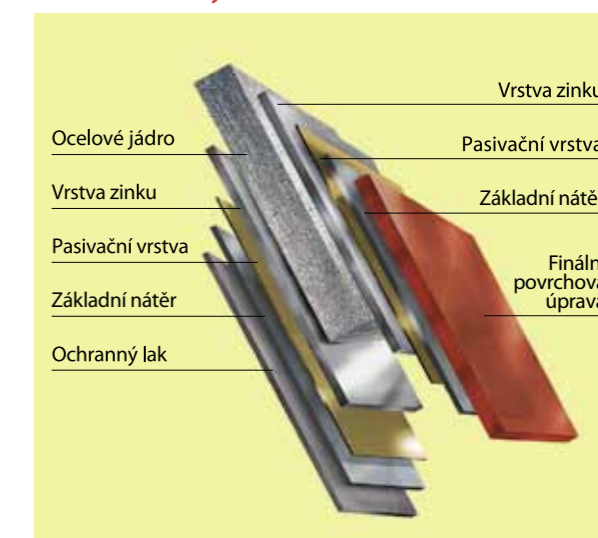

Pro toto je střešní krytina Ruukki nejjednodušší a bezproblémovou volbou každého stavitele.

Najděte vaši ideální střechu na www.ruukkistrechy.cz

Bohatá pestrost výběru okolí a architektonických stylů

Ocelové střechy Ruukki jsou k dispozici v tvarech, které vyhovují nejrůznějšímu okolí, ať už jde o moderní nebo tradiční. Střecha Ruukki spolu s naším okapovým systémem a bezpečnostními produkty zaručí, že nemusíte dělat kompromisy.

Dodávka střešní krytiny obsahuje:

- krytinové plechy
- plechové lemování střešy, hřebenače a těsnění
- komínky a střešní prostupy
- montážní materiál
- okapový systém
- střešní bezpečnostní prvky

Volba, se kterou bude život snadný

Je to tak snadné:

1. Seznamte se s naší nabídkou na www.ruukkistrechy.cz, vyberte si typ, povrchovou úpravu a barevné provedení, které se vám nejvíce líbí, a požádejte o nabídku.
2. Partner společnosti Ruukki vám spočítá cenový odhad.
3. Dohodněte se na termínu dodávky.
4. Nebudete čekat dlouho – dodávka s novou střechou brzy dorazí až k vašim dveřím a díky autu s hydraulickou rukou se nemusíte starat ani o složení dodávky.
5. Odborník se poté postará o velmi rychlou instalaci.

Řez střešní krytinou

Konstrukce, kde do sebe všechny části bezvadně zapadají

Ocelová střecha nikdy nezevšední

Ocel je volbou na věky. Její používání má dlouhou tradici a její vzhled a vlastnosti z ní činí nejmodernější materiál pro střešní krytiny.