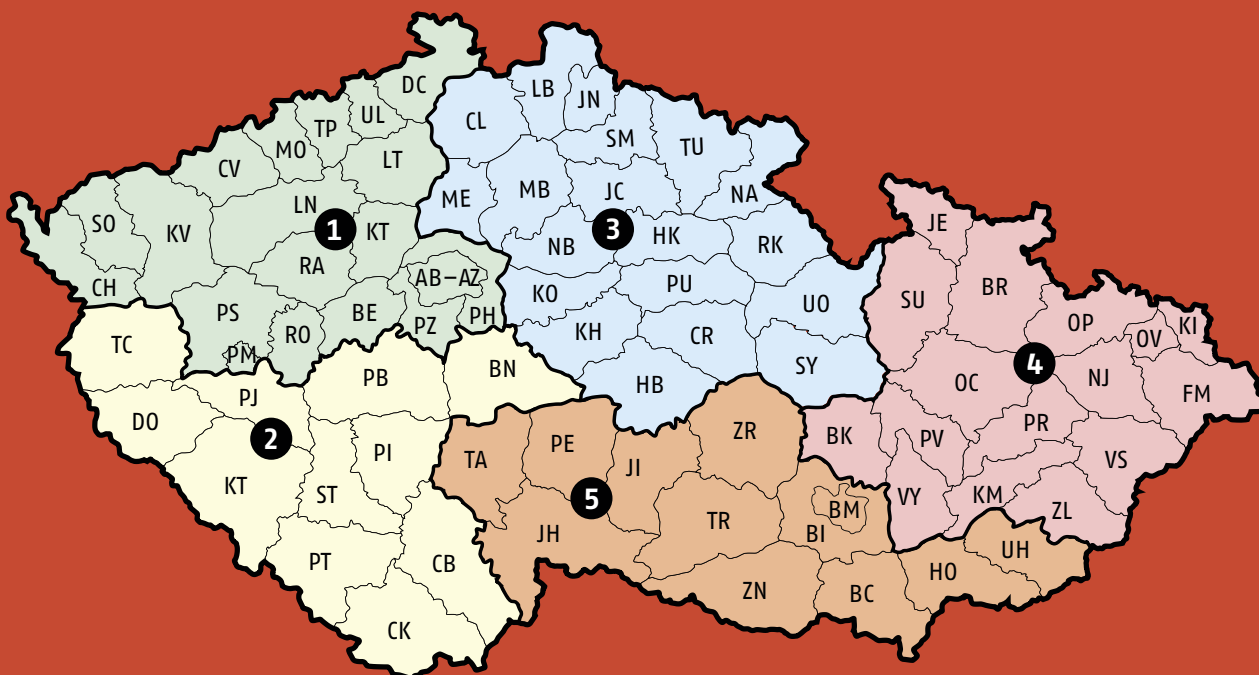

• Seznam kontaktních telefonních čísel na regionální obchodní zástupce (dle okresů)

Regionální obchodní zástupce – Region 1	604 212 459
Regionální obchodní zástupce – Region 2	604 212 462
Regionální obchodní zástupce – Region 3	603 829 903
Regionální obchodní zástupce – Region 4	604 212 452
Regionální obchodní zástupce – Region 5	731 677 368

Obchodní oddělení:	tel.: +420 257 311 040
	fax: +420 257 311 041
Zákaznický servis:	tel.: +420 596 734 012
	fax: +420 596 734 013
Hot Line - informace o materiálech:	tel.: +420 800 350 999
ROOF DOCTOR - technické poradenství:	tel.: +420 800 350 999

RUUKKI
more with metals

www.ruukkistrechy.cz

Vzhledem k probíhajícímu výzkumu a vývoji předloženého systému si Ruukki CZ s.r.o. vyhrazuje právo měnit a opravovat toto zpracování bez předchozího upozornění. Tento katalog není považován za veřejný příslib z hlediska platného zákona.

Copyright © 2011 Rautaruukki Corporation. Veškerá práva vyhrazena. Ruukki, Rautaruukki, More with Metals a Adamante® jsou ochrannými známkami Rautaruukki Corporation. Pural®, Ruukki, Monterrey® jsou registrovanými ochrannými známkami Rautaruukki Corporation. Ruukki CZ s.r.o. si vyhrazuje právo změny.