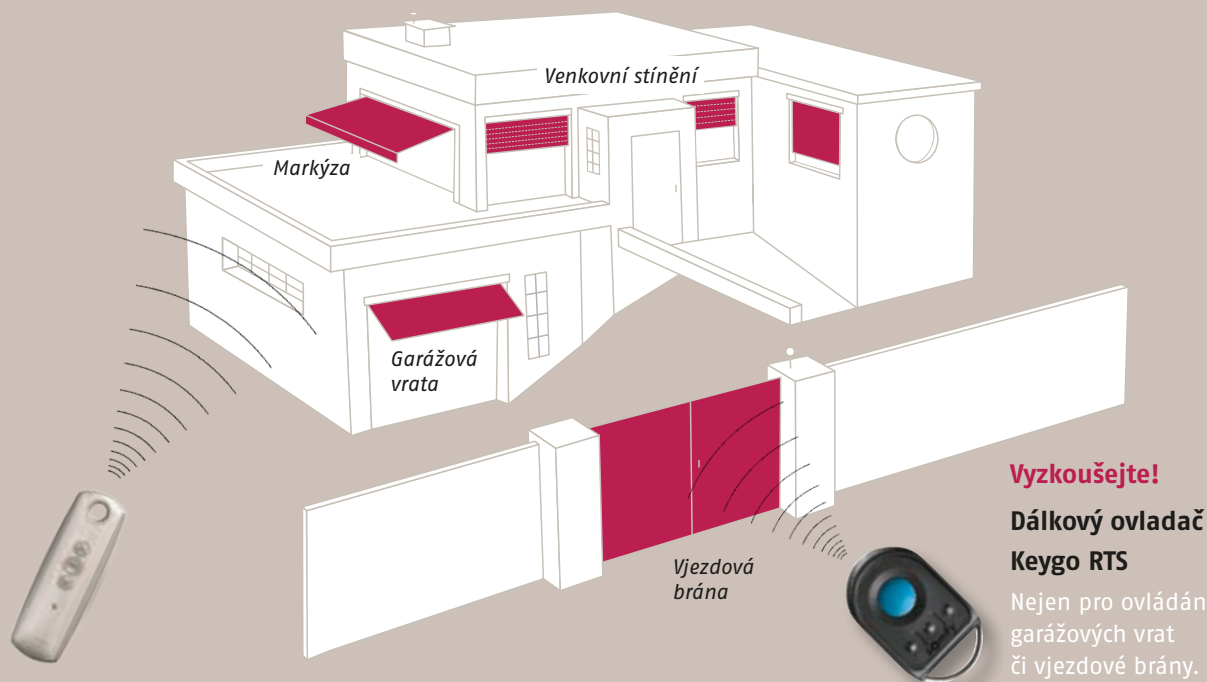

VYBERTE SI NEJVHODNĚJŠÍ TECHNOLOGII PRO VÁS I VÁŠ DŮM

Vyzkoušejte!

Dálkový ovladač Keygo RTS

Nejen pro ovládání garážových vrat či vjezdové brány.

Kabelová technologie (WT)

- > Ovladač a pohon jsou propojeny kabelem.
- > Ovladač je v tomto případě vždy nástěnný.
- > Tímto způsobem lze ovládat jak jednu jedinou roletu, tak více rolet.
- > V případě ovládání více rolet jsou jednotlivé ovladače ještě propojeny slaboproudým kabelem, díky kterému lze zadávat centrální povely.

Radio Technology Somfy

- > Rádiové řešení, kdy jsou rolety ovládány pomocí rádiových povelů, vysílaných z ovladače do přijímače.
- > Systém lze instalovat s minimálními nároky na kabeláž, která se omezuje pouze na přívod 230 V k jednotlivým pohonům.
- > Výhody tohoto řešení oceníte zejména při rekonstrukcích, například pokud jste se rozhodli pro montáž rolet na již hotovém domě a chcete se vyvarovat sekání drážek do omítky.

Technologie WireFree™

- > 100% bezdrátový pohon předokenních rolet.
- > Pohon je napájen baterií s dlouhou životností, která je dobývána solárním panelem.
- > Vestavěný přijímač rádiového dálkového ovládání.
- > Zcela ekologické a energeticky neúspornější řešení pohonu pro rolety.
- > Tento pohon je možné použít pro všechny typy rolet a je použitelný i v místech bez přívodu energie.

*Pro bližší informace si vyžádejte speciální leták.