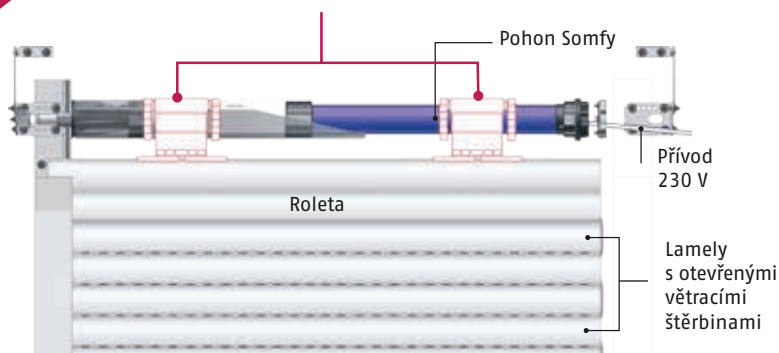

Nezapomeňte na ochranu svých rolet!

Výrobová řada inteligentních roletových pohonů Oximo a Ilmo nabízí funkce, které zvýší bezpečnost vašeho domu a prodlouží životnost rolet.

Rozpoznání překážky

Roleta se automaticky zastaví, pokud narazí na překážku ve své dráze.

Automatické nastavení

Automatický režim zajišťuje, že roleta vždy spolehlivě dojde do žádané polohy.

Ochrana proti přimrznutí

Pohon se automaticky vypne, pokud lamely přimrznou.

Ochrana proti vloupání

Pohon s vhodným příslušenstvím zabrání násilnému otevření rolety.