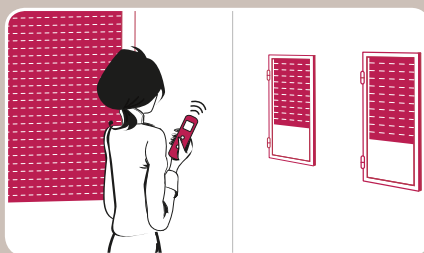

Radio Technology Somfy

- > Rádiové řešení, kdy jsou rolety ovládány pomocí rádiových povelů, vysílaných z ovladače do přijímače.
- > Systém lze instalovat s minimálními nároky na kabeláž, která se omezuje pouze na přívod 230 V k jednotlivým pohonům.
- > Výhody tohoto řešení oceníte zejména při rekonstrukcích, například pokud jste se rozhodli pro montáž rolet na již hotovém domě a chcete se vyvarovat sekání drážek do omítky.

**Pro bližší informace si vyžádejte speciální leták.*

VYBERTE SI OVLÁDACÍ SYSTÉM, KTERÝ VÁM BUDE NEJLÉPE VYHOVOVAT!

Ovládání pomocí nástěnného ovladače, kterým můžete ovládat jednotlivé rolety.

Ovládání pomocí dálkového ovladače, kterým můžete ovládat jednotlivé rolety, skupiny rolet nebo jiné zařízení, jako je markýza, osvětlení či garážová vrata.