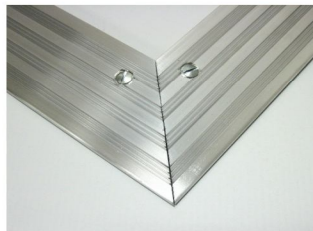

zápustný rám - masiv:

Al. profil 40x30x15mm

zápustný rám - nerez:

nerez oceli 30x30x3, 25x25x3mm

zápustný rám - tenkostěnný:

Al. profil 30x30x3, 25x25x3, 20x20x3mm

Al. nášlapný rám: Al. profil

Nášlap pro Ringo: černá pryž

Nášlap pro textilní rohože: černé nebo hnědé měkčené PVC