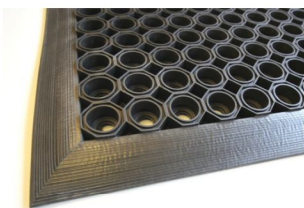

zápustný rám - masiv:

Al. profil 40x30x15mm

zápustný rám - nerez:

nerez oceli 30x30x3, 25x25x3mm

zápustný rám - tenkostěnný:

Al. profil 30x30x3, 25x25x3, 20x20x3mm

Al. nášlapný rám: Al. profil

Nášlap pro Ringo: černá pryž

Nášlap pro textilní rohože: černé nebo hnědé měkčené PVC