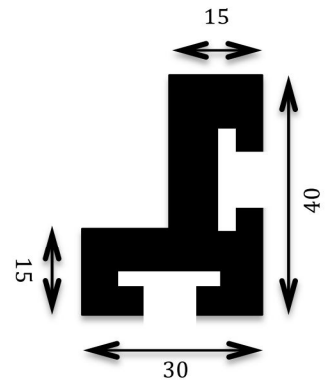

zápustný rám - masiv:

Al. profil 40x30x15mm

zápustný rám - nerez:

nerez oceli 30x30x3, 25x25x3mm

zápustný rám - tenkostěnný:

Al. profil 30x30x3, 25x25x3, 20x20x3mm

Al. nášlapný rám: Al. profil

Nášlap pro Ringo: černá pryž

Nášlap pro textilní rohože: černé nebo hnědé měkčené PVC