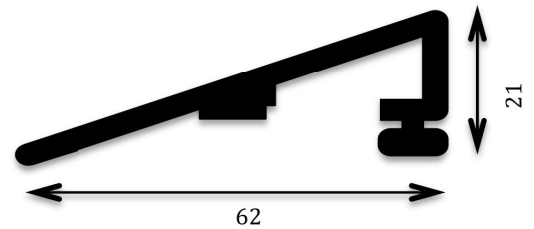

zápustný rám - masiv:

Al. profil 40x30x15mm

zápustný rám - nerez:

nerez oceli 30x30x3, 25x25x3mm

zápustný rám - tenkostěnný:

Al. profil 30x30x3, 25x25x3, 20x20x3mm

Al. nášlapný rám: Al. profil

Nášlap pro Ringo: černá pryž