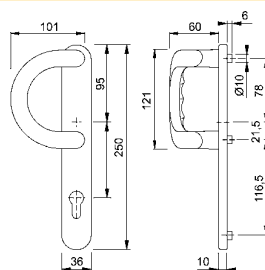

Kování pro profilové dveře	Část 5
Luxembourg 	strana 56
Atlanta 	strana 57
Tokyo 	strana 58
London 	strana 59

HOPPE®
Dveřní kování s úzkým štítkem LUXEMBOURG

- kování s úzkým štítkem z hliníku s vratným perem
- vnější úzký štítek PZ92 šířky 36 mm, délky 250 mm a tloušťky 10 mm, s klikou pevně/otočně uloženu, neviditelně sešroubovaný
- vnitřní úzký štítek s klikou pevně/otočně uloženu, s vodicími čepy, neviditelně přišroubovaný, se čtyřhranem 8 mm, pro tloušťku křídla 67 - 72 mm

* bezpečnostní kování dle normy ČSN P ENV 1627

popis	obj. číslo	JM	bal.
eloxovaný hliník v barvě F9 (ocel)	U23 347	GT	1

86G/3359ZA/3357N/1500- klika-koule se zakrytím vložky

* bezpečnostní kování dle normy ČSN P ENV 1627

Dveřní kování s úzkým štítkem - ATLANTA

- kování s úzkým štítkem z hliníku s vratným perem
- vnější úzký štítek PZ92 šířky 36 mm, délky 250 mm a tloušťky 10 mm, s klikou pevně/otočně uloženou, neviditelně sešroubovaný
- vnitřní úzký štítek s klikou pevně/otočně uloženou, s vodicími čepy, neviditelně přišroubovaný, se čtyřhranem 8 mm, pro tloušťku křídla 67 - 72 mm

Dveřní kování z úzkým štítkem - LONDON

- kování s úzkým štítkem z hliníku
- vnější úzký štítek PZ92 šířky 30 mm, délky 245 mm a tloušťky 8 mm, s vodicími čepy, neviditelně sešroubovaný
- vnitřní úzký štítek s klikou pevně/otočně uloženou, s vodicími čepy, viditelně přišroubovaný, s plným čtyřhranem 8 mm, se třemi šrouby M6, pro tloušťku křídla 67 - 72 mm