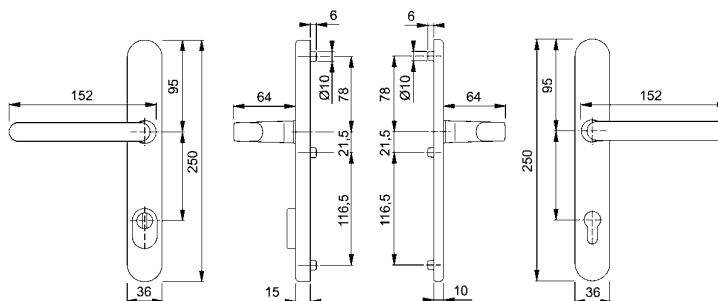

Kování pro profilové dveře	Část 5
Luxembourg 	strana 56
Atlanta 	strana 57
Tokyo 	strana 58
London 	strana 59

HOPPE®
Dveřní kování s úzkým štítkem LUXEMBOURG

- kování s úzkým štítkem z hliníku s vratným perem
- vnější úzký štítek PZ92 šířky 36 mm, délky 250 mm a tloušťky 10 mm, s klikou pevně/otočně uloženu, neviditelně sešroubovaný
- vnitřní úzký štítek s klikou pevně/otočně uloženu, s vodicími čepy, neviditelně přišroubovaný, se čtyřhranem 8 mm, pro tloušťku křídla 67 - 72 mm

* bezpečnostní kování dle normy ČSN P ENV 1627

popis	obj. číslo	JM	bal.
eloxovaný hliník v barvě F9 (ocel)	U23 347	GT	1

86G/3359ZA/3357N/1500- klika-koule se zakrytím vložky

* bezpečnostní kování dle normy ČSN P ENV 1627

Dveřní kování s úzkým štítkem - ATLANTA

- kování s úzkým štítkem z hliníku s vratným perem
- vnější úzký štítek PZ92 šířky 36 mm, délky 250 mm a tloušťky 10 mm, s klikou pevně/otočně uloženou, neviditelně sešroubovaný
- vnitřní úzký štítek s klikou pevně/otočně uloženou, s vodicími čepy, neviditelně přišroubovaný, se čtyřhranem 8 mm, pro tloušťku křídla 67 - 72 mm