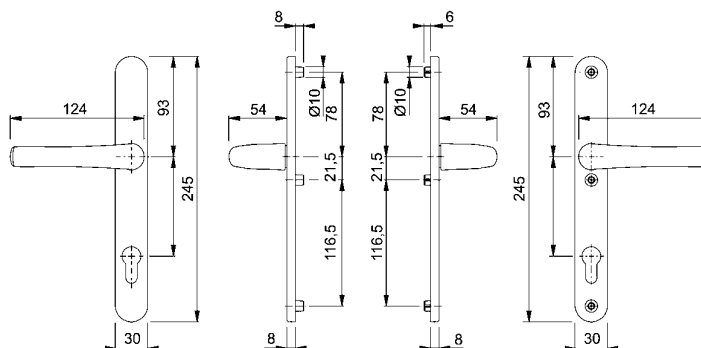

1710RH/3346 - klika klika

popis	obj. číslo	JM	bal.
eloxovaný hliník v odstínu F1 (natur)	U23 824	GT	1
eloxovaný hliník v barvě F4 (bronz)	U23 793	GT	1
eloxovaný hliník v barvě F9 (ocel)	U23 794	GT	1
hliník v úpravě F9016 (bílá)	U23 792	GT	1