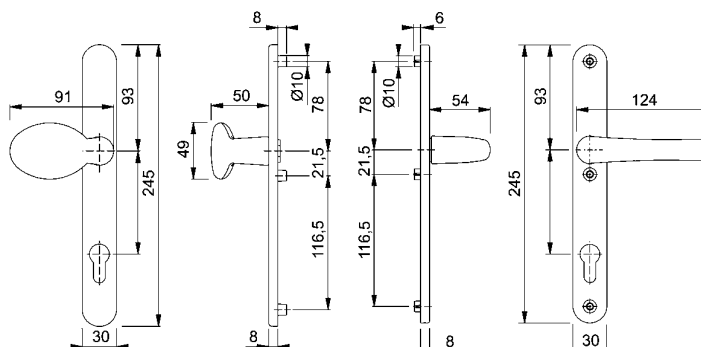

- zboží není skladem, lze objednat

5

Dveřní kování s úzkým štítkem - TOKYO

- kování s úzkým štítkem z hliníku
- vnější úzký štítek PZ92 šířky 30 mm, délky 245 mm a tloušťky 8 mm, s vodicími čepy, neviditelně sešroubovaný
- vnitřní úzký štítek s klikou pevně/otočně uloženu, s vodicími čepy, viditelně přišroubovaný, s plným čtyřhranem 8 mm, se třemi šrouby M6, pro tloušťku křídla 67 - 72 mm

Dveřní kování z úzkým štítkem - LONDON

- kování s úzkým štítkem z hliníku
- vnější úzký štítek PZ92 šířky 30 mm, délky 245 mm a tloušťky 8 mm, s vodicími čepy, neviditelně sešroubovaný
- vnitřní úzký štítek s klikou pevně/otočně uloženou, s vodicími čepy, viditelně přišroubovaný, s plným čtyřhranem 8 mm, se třemi šrouby M6, pro tloušťku křídla 67 - 72 mm