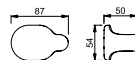

1500/3357N - RF - klika klika

popis	obj. číslo	JM	bal.
eloxovaný hliník v barvě F4 (bronz)	U23 351	GT	1
eloxovaný hliník v barvě F9 (ocel)	U23 352	GT	1
hliník v úpravě F9016 (bílá)	U23 353	GT	1

1500/3359ZA/3357N - klika -klika se zakrytím vložky

* bezpečnostní kování dle normy ČSN P ENV 1627

popis	obj. číslo	JM	bal.
eloxovaný hliník v barvě F9 (ocel)	U23 354	GT	1
eloxovaný hliník v barvě F4 (bronz)	225 900	GT	1
eloxovaný hliník v barvě RAL 8707 (hnědá)	225 901	GT	1
hliník v úpravě F9016 (bílá)	225 902	GT	1

513G/3357N - RF/1500 - klika madlo

popis	obj. číslo	JM	bal.
eloxovaný hliník v barvě F4 (bronz)	U23 348	GT	1
eloxovaný hliník v barvě F9 (ocel)	U23 349	GT	1
hliník v úpravě F9016 (bílá)	U23 350	GT	1

513G/3359ZA/3357N-RF/1500 - klika madlo se zakrytím vložky

* bezpečnostní kování dle normy ČSN P ENV 1627

popis	obj. číslo	JM	bal.
eloxovaný hliník v barvě F9 (ocel)	U23 347	GT	1

86G/3359ZA/3357N/1500- klika-koule se zakrytím vložky

* bezpečnostní kování dle normy ČSN P ENV 1627

popis	obj. číslo	JM	bal.
eloxovaný hliník v barvě F9 (ocel)	U23 346	GT	1
eloxovaný hliník v barvě F4 (bronz)	225 903	GT	1
eloxovaný hliník v barvě RAL 8707 (hnědá)	225 898	GT	1
hliník v úpravě F9016 (bílá)	225 899	GT	1