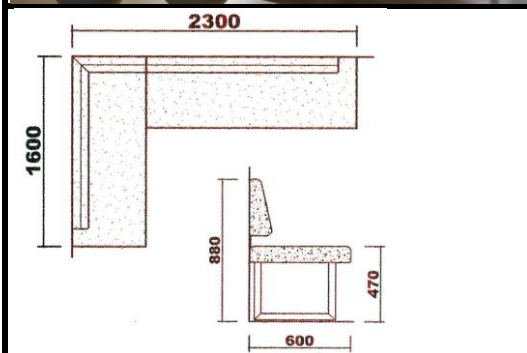

JÁDR.BUK/BUK/BŘ

ROHOVÁ LAVICE MIRIAM

Cena za 1 běžný metr lavice bez opěráčku:

s látkou dle výběru **3.900,-**

s látkou vlastní **3.750,-**

(ořech, javor, dub) (+10%)

(Výpočet ceny: součet délek stran × cena za bm)

Bok lavice - var. 2

tato varianta možná na
objednání

bez příplatku!