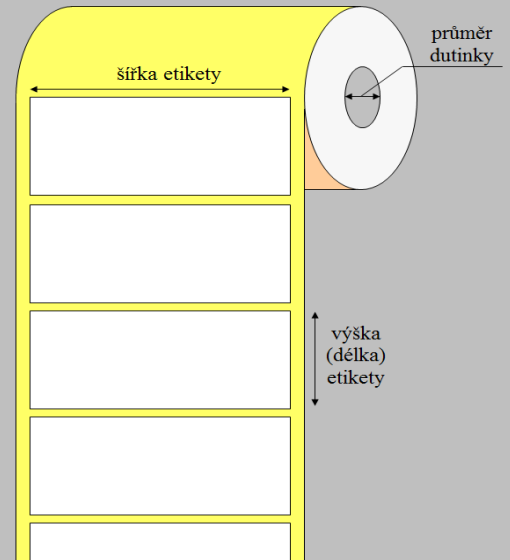

Samolepicí PAPIROVÉ etikety v kotoučích

| Rozměr v mm šířka x výška | Etiket na kotouči | Prodejní cena za | | Objednávací kód | Poznámky |
|------------------------------|----------------------|------------------|------------------|------------------|----------------------|
| | | 1 ks | 1 kotouč | | |
| 22 x 10 | 15 000 | 0,0166 Kč | 249,00 Kč | SLE-K/000027/001 | 2 etikety vedle sebe |
| 30 x 20 | 5 000 | 0,0246 Kč | 123,00 Kč | SLE-K/000485/001 | |
| 32 x 12 | 8 000 | 0,0290 Kč | 232,00 Kč | SLE-K/004779/001 | |
| 40 x 30 | 3 500 | 0,0397 Kč | 139,00 Kč | SLE-K/000305/001 | |
| 45 x 35 | 3 000 | 0,0437 Kč | 131,00 Kč | SLE-K/000004/001 | |
| 50 x 100 | 1 000 | 0,1110 Kč | 111,00 Kč | SLE-K/000137/001 | |
| 60 x 60 | 1 500 | 0,1167 Kč | 175,00 Kč | SLE-K/000386/001 | |
| 80 x 70 | 1 500 | 0,1167 Kč | 175,00 Kč | SLE-K/000597/001 | |
| kruh 30 | 3 000 | 0,0307 Kč | 92,00 Kč | SLE-K/000413/001 | |
| kruh 50 | 2 000 | 0,0635 Kč | 127,00 Kč | SLE-K/000665/001 | |
| 100 x 130 | 250 | 0,3300 Kč | 82,50 Kč | SLE-K/009086/001 | TERMO etiketa |
| K PŘEMOTÁNÍ ZDARMA | | | | | |
| 32 x 16 | 6 000 | 0,0220 Kč | 132,00 Kč | SLE-K/000092/001 | |
| 32 x 25 | 4 000 | 0,0300 Kč | 120,00 Kč | SLE-K/000128/001 | |
| 38 x 19 | 4 500 | 0,0267 Kč | 120,00 Kč | SLE-K/001414/001 | |
| 38 x 25 | 4 000 | 0,0305 Kč | 122,00 Kč | SLE-K/000086/001 | |
| 45 x 20 | 5 000 | 0,0324 Kč | 162,05 Kč | SLE-K/000387/001 | |
| 50 x 12 | 5 000 | 0,0256 Kč | 128,00 Kč | SLE-K/000257/001 | |
| 50 x 25 | 4 000 | 0,0360 Kč | 144,00 Kč | SLE-K/000311/001 | |
| 50 x 30 | 3 500 | 0,0437 Kč | 153,00 Kč | SLE-K/000235/001 | |
| 50 x 35 | 3 000 | 0,0453 Kč | 136,00 Kč | SLE-K/000314/001 | |
| 50 x 45 | 2 000 | 0,0600 Kč | 120,00 Kč | SLE-K/000237/001 | |
| 60 x 39 | 2 500 | 0,0608 Kč | 152,00 Kč | SLE-K/000245/001 | |
| 62 x 25 | 4 000 | 0,0495 Kč | 198,00 Kč | SLE-K/000334/001 | |
| 68 x 45 | 2 000 | 0,0725 Kč | 145,00 Kč | SLE-K/000319/001 | |
| 70 x 110 | 1 000 | 0,1840 Kč | 184,00 Kč | SLE-K/000096/001 | |
| 75 x 38 | 2 500 | 0,0676 Kč | 169,00 Kč | SLE-K/000210/001 | |
| 80 x 50 | 2 000 | 0,1840 Kč | 368,00 Kč | SLE-K/000212/001 | |
| 88 x 40 | 2 500 | 0,0840 Kč | 210,00 Kč | SLE-K/000025/001 | |
| 90 x 24 | 4 000 | 0,0590 Kč | 236,04 Kč | SLE-K/000599/001 | |
| 100 x 50 | 2 000 | 0,1073 Kč | 214,50 Kč | SLE-K/000097/001 | |
| 100 x 70 | 1 500 | 0,1600 Kč | 240,00 Kč | SLE-K/000023/001 | |
| 100 x 150 | 750 | 0,2600 Kč | 195,00 Kč | SLE-K/005514/001 | |