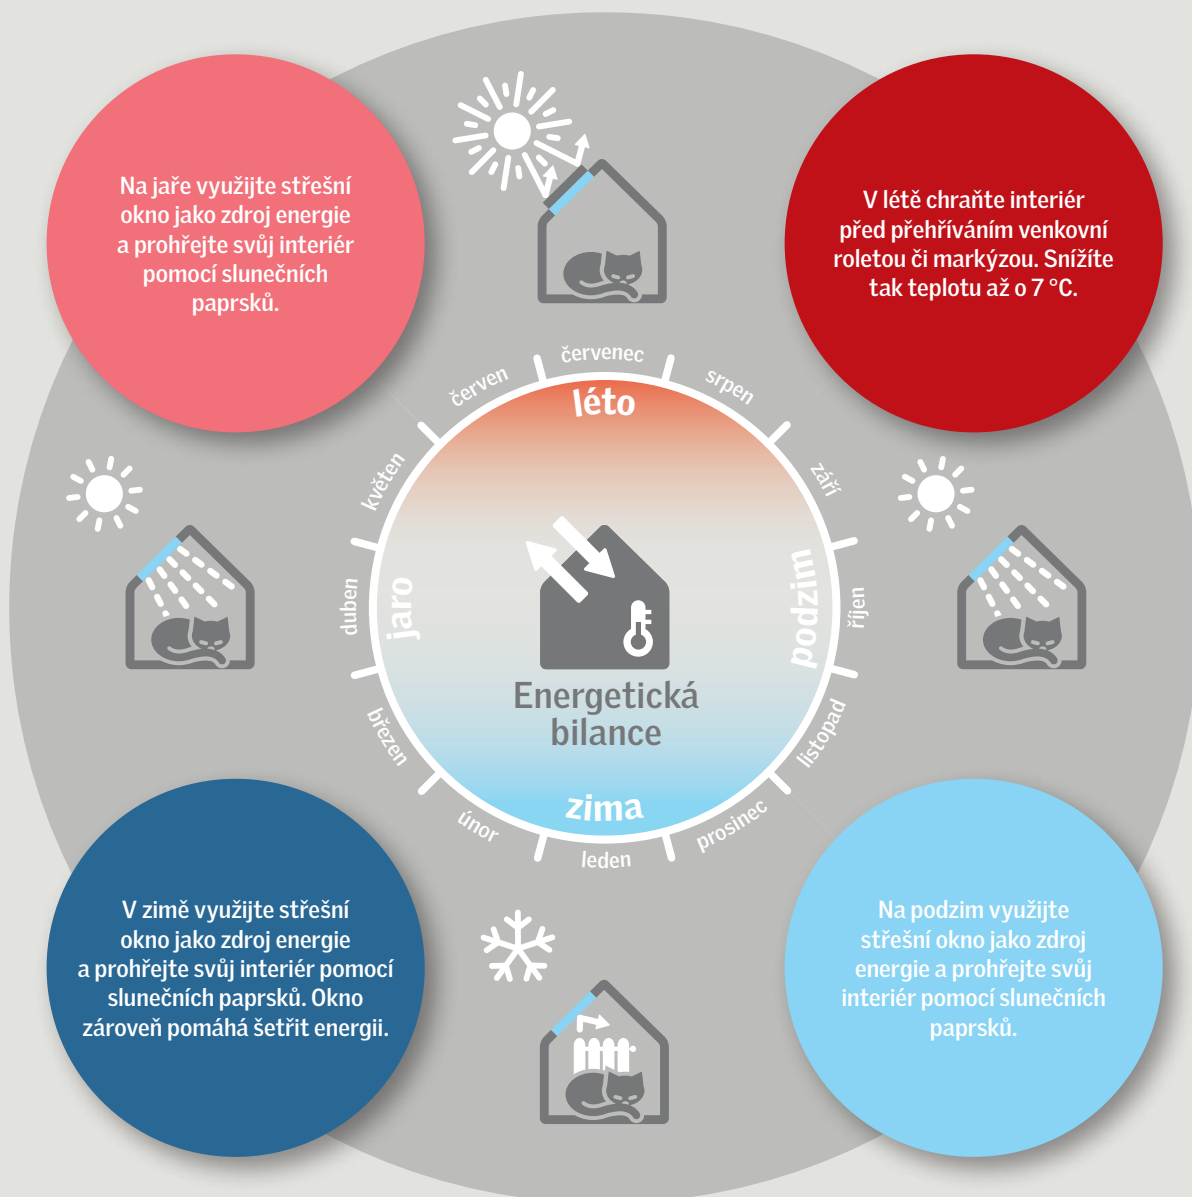

Ceny

GVK
0000Z

46x61	3 350 4 054
-------	-----------------------

■ Ceny bez DPH
■ Ceny s DPH

V našem sortimentě střešních výlezu najdete také manuálně ovládaný střešní výlez do ploché střechy CXP. Více na www.velux.cz.

www.velux.cz

Energetická bilance

Střešní okna VELUX dosahují, díky svým tepelně-technickým parametrům, vynikající energetické efektivity při všech typech zasklení.

$$\begin{array}{ccc}
 \begin{array}{c} \text{Solární zisk} \\ \text{(hodnota g)} \end{array} & - & \begin{array}{c} \text{Tepelná ztráta} \\ \text{(hodnota U)} \end{array} & = & \begin{array}{c} \text{Energetická} \\ \text{bilance} \end{array}
 \end{array}$$