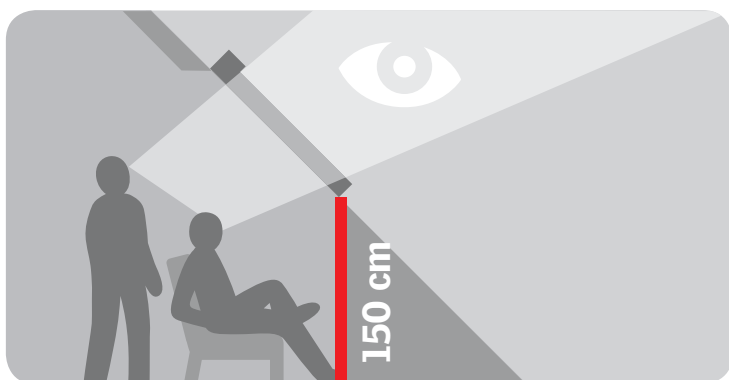

1 Vyberte správný typ a výšku montáže střešního okna

Montáž v malé výšce
– doporučujeme horní ovládání

Řešení pro ideální výhled ve stoje či v sedě a pro pohodlné ovládání. Pro sklon střechy 15° až 90°

Montáž ve větší výšce
– doporučujeme spodní ovládání