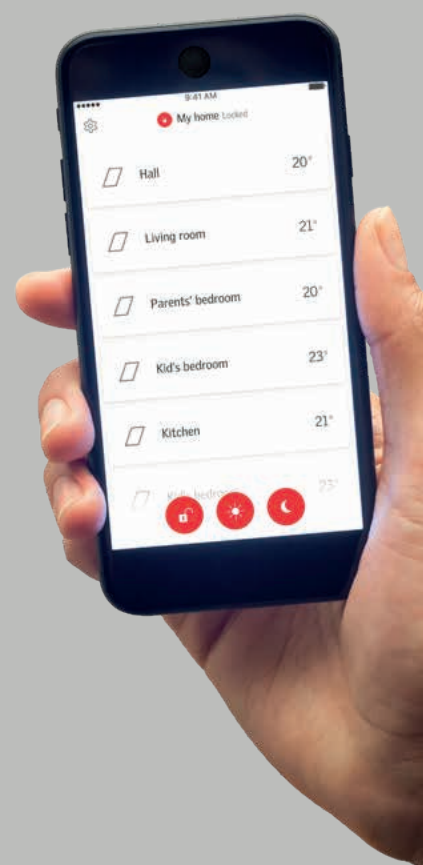

VELUX ACTIVE
aplikace

Budou nahrazeny
v průběhu roku 2018

Bude dostupné
1. 7. 2018

Ovládání všech vašich oken jediným kliknutím

Bez ohledu na to, kolik máte doma střešních oken, můžete všechna ovládat pomocí jediného nástěnného ovládače. Samozřejmě je také můžete kdykoli otvírat a zavírat manuálně pomocí horního madla.

Spolehlivá bezpečnost

Technologie io-homecontrol vytváří digitální pečeti, v jejímž okruhu ovládací panel komunikuje se střešními okny.

Premium

Řada Premium pomáhá majitelům domů dosáhnout maximálního luxusu a pohodlí. Tato řada nabízí exkluzivní design, více světla a variant umístění, automatizaci domácnosti a doplňky pro zvýšení komfortu a bezpečnosti, které nemají na trhu konkurenci.

VELUX ACTIVE

Inteligentní systém ovládání střešních oken, rolet a žaluzií VELUX pomocí chytrých senzorů.

with
NETATMO

www.velux.cz

Doporučené řešení 
pro podkrovní bydlení
se střešními okny Premium

Dálkově ovládané
střešní okno pro
dokonalé pohodlí.

www.io-homecontrol.com

15°-90°

Dálkové ovládání

Střešní okno VELUX INTEGRA® GGL 306621 / GGU 006621

Toužíte-li po dokonalém pohodlí, pak je řešením dálkově ovládané střešní okno VELUX INTEGRA®. Jeho součástí je chytrý dotykový ovladač, pomocí něhož můžete ovládat jak okno, tak i jeho příslušenství – rolety a markýzy – ať jste kdekoli v domě. Dešťový senzor zajistí automatické zavření okna v případě deště. Dálkově ovládané střešní okno je řešením pro maximální pohodlí či pro okna umístěná mimo dosah.