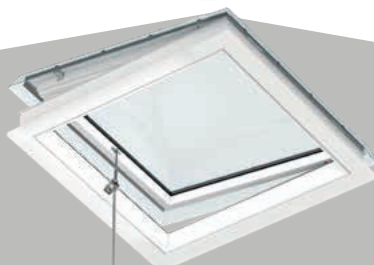

Manuálně ovládaná základna světlíku (CVP)

- Zateplený PVC profil
- Nízkoenergetické dvojsklo
- Vnitřní lepené sklo
- Otevíravý
- Lze kombinovat pouze s čírou a opálovou kopulí