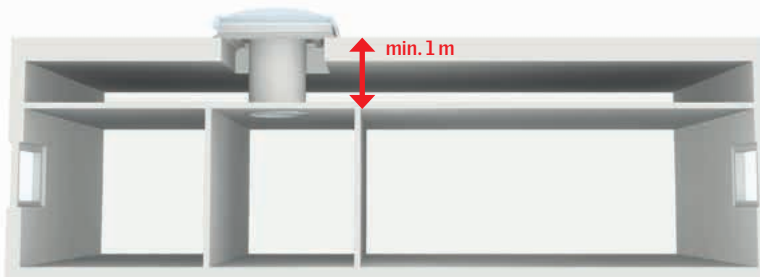

Světlovod

Pro ploché střechy

TCR

Světlovod TCR je určen pro přivedení denního světla do domů s plochou střechou. Kompletní sada obsahuje komponenty pro montáž v délce 1,0–1,7 m. Světlovod se dále skládá z manžety z tvrdého PVC s akrylátovou kopulí, pevného plechového tubusu se dvěma koleny pro zalomení. Kruhový difuzér v podhledu místnosti je opatřen akrylátovým dvojsklem. Prodlužovací díly lze světlovod prodloužit až do délky 6 m.