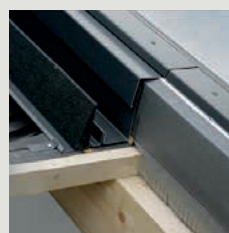

Lemování pro výměnu EW 6000

Inovativní řešení pro čistou výměnu, které umožňuje zachovat stavající vnitřní ostění. Součástí lemování je i unikátní zateplovací rám pro zabránění promrzání v místě osazení okna.

Rychlá a čistá práce

Rychlá výměna
Výměna střešního okna VELUX zabere pouze 2–4 hodiny.