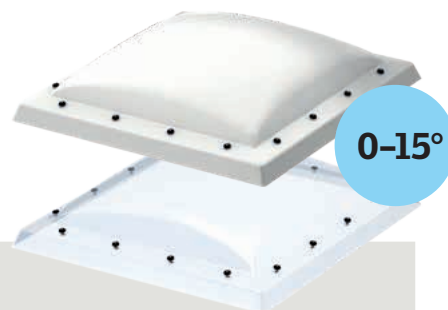

Čirá nebo opálová kopule (ISD 0000/0100/0010/0110)

- Polykarbonátové nebo akrylátové provedení
- Odolné proti poškrábání
- Instalace do sklonu 0–15°