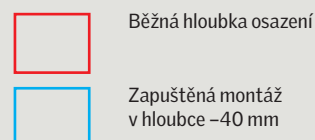

Kombi lemování

Pro sestavy střešních oken v běžné hloubce osazení

Pro osazování oken do sestav slouží kombi lemování. Pomocí kombi lemování se mohou spojovat dvě i více oken vedle sebe nebo nad sebou a vytvářet tak libovolné sestavy. Kombi lemování se dodává se středovým žlábkem o šířce od 100 do 400 mm.

Lemování EKW, EKS

- Pro sestavy střešních oken vedle sebe a nad sebou.
- Okna umístěná nad sebou musí mít stejnou šířku.
- Okna umístěná vedle sebe musí mít stejnou výšku.
- Lemování EKW je určené pro sestavy střešních oken v profilované střešní krytině, lemování EKS v ploché střešní krytině.

Lemování ETW, ETS

- Pro sestavu střešního okna se střešním doplňkovým oknem.
- Montáž bez použití přídatného profilu.
- Lemování ETW je určené pro sestavy střešních oken s doplňkovými okny v profilované střešní krytině, lemování ETS v ploché střešní krytině.

Pro sestavy střešních oken v zapuštěné hloubce -40 mm

Montáž střešních oken v zapuštěné úrovni je pro zvýšení jeho užitečných vlastností mnohem lepší. Hlubším osazením se zlepšují izolační vlastnosti střešních oken a střecha z exteriéru působí jako jednodušší celek a má atraktivnější vzhled.

Zapuštěné lemování lze snadno poznat podle modré barvy na štítku na obalu a na návodu k montáži.

Zapuštěné lemování EKJ, EKN

- Pro sestavy střešních oken vedle sebe a nad sebou.
- Okna umístěná nad sebou musí mít stejnou šířku.
- Okna umístěná vedle sebe musí mít stejnou výšku.
- Lemování EKJ je určené pro sestavy střešních oken v profilované střešní krytině, lemování EKN v ploché střešní krytině.

Zapuštěné lemování ETJ, ETN