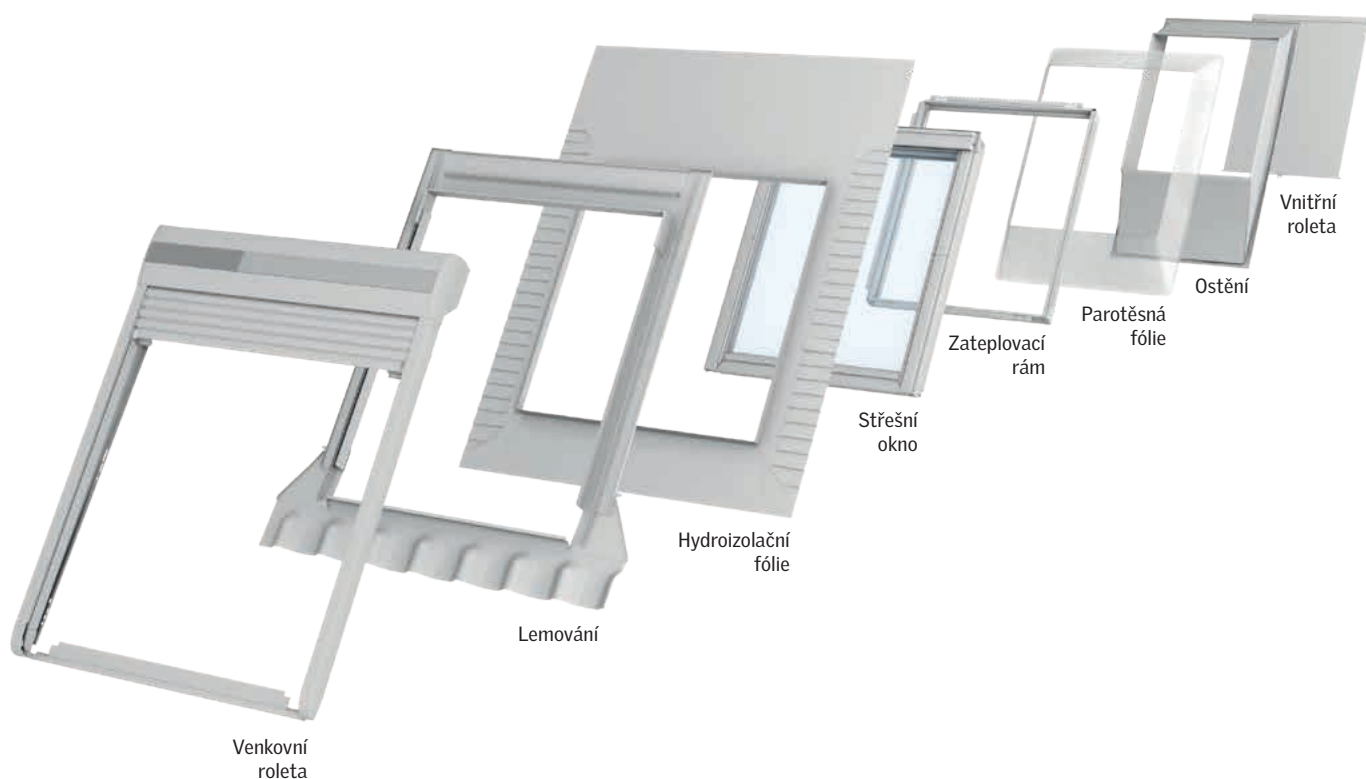

Kompletní systém

– dokonalá funkčnost a pohoda v podkrovní

1

Střešní okno

Základní prvek pro přívod denního světla a čerstvého vzduchu do vašeho domu či bytu.

2

Lemování

Lemování zajišťuje vodotěsné napojení střešního okna na střešní plášť tím nejlepším způsobem. Je možné vybírat lemování pro libovolný typ krytiny a z několika materiálů, aby bylo napojení nejen plně funkční z praktického hlediska, ale i estetického hlediska.

3

Montážní doplňky

Zateplovací rám, hydroizolační fólie a parotěsná fólie slouží k ideálnímu napojení na střešní konstrukci, eliminaci tepelných mostů v okolí oken, k odvodu případné vody z podstřešní fólie a zajištění vzduchotěsnosti. Všechny montážní doplňky jsou připravené na danou velikost okna, díky čemuž je jejich montáž snadná a bezpečná.

4

Ostění

Ideální bezúdržbová varianta vnitřního ostění s náběhy pod a nad střešním oknem. Bílé provedení pro odraz a rozptyl denního světla dále do místnosti.

5

Rolety a žaluzie

Pasují dle velikosti na každé střešní okno. Kromě dekorativní a zastíňovací funkce vylepšují parametry prostupů tepla a světla, čímž se výrazně podílejí na energetické bilanci objektu.