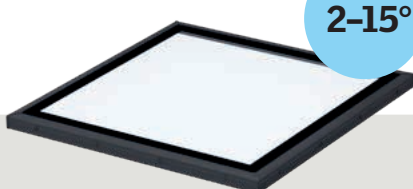

Ploché zasklení (ISD 2093)

- Ploché zasklení splyne s rovinou střechy
- 4 mm tvrzeného skla odolného proti poškrábání
- Instalace do sklonu 2–15°
- Nelze kombinovat s manuálně ovládanou základnou CVP