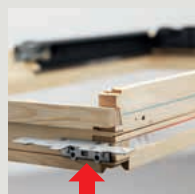

Ceny Lemování a montážní doplňky

A

**Systém
lemování**

Max. výška
krytiny
120 mm

EDW 0000

B

**Hydroizolační
manžeta**

Dokonalé napojení
na stávající
hydroizolační fólii

BFX 1000

B

**Zateplovací
sada**

Kompletní zateplení
a dodatečná ochrana

**Zateplovací sada
BDX 2000**

C

**Vnitřní
úprava**

Finální osazení okna
v interiéru

**Prefabrikované
ostění LSB**

	EDW 0000	EDS 0000	BFX 1000	Zateplovací sada BDX 2000	Prefabrikované ostění LSB
55x78 cm CK02	1 820 2 202	1 630 1 972	520 629	1 150 1 392	4 040 4 888
55x98 cm CK04	1 910 2 311	1 710 2 069	550 666	1 220 1 476	4 130 4 997
66x118 cm FK06	2 090 2 529	1 870 2 263	600 726	1 330 1 609	4 300 5 203
66x140 cm FK08	2 220 2 686	1 990 2 408	630 762	1 390 1 682	4 480 5 421
78x98 cm MK04	2 130 2 577	1 910 2 311	600 726	1 330 1 609	4 300 5 203
78x118 cm MK06	2 220 2 686	1 990 2 408	630 762	1 390 1 682	4 390 5 312
78x140 cm MK08	2 330 2 819	2 090 2 529	660 799	1 470 1 779	4 570 5 530
78x160 cm MK10	2 530 3 061	2 270 2 747	690 835	1 530 1 851	4 700 5 687
94x118 cm PK06	2 490 3 013	2 230 2 698	660 799	1 470 1 779	4 570 5 530
94x140 cm PK08	2 580 3 122	2 310 2 795	680 823	1 500 1 815	4 650 5 627
94x160 cm PK10	2 710 3 279	2 430 2 940	710 859	1 570 1 900	4 830 5 844
114x118 cm SK06	2 640 3 194	2 370 2 868	680 823	1 520 1 839	4 650 5 627
114x140 cm SK08	2 750 3 328	2 470 2 989	710 859	1 570 1 900	4 790 5 796
114x160 cm SK10	2 910 3 521	2 610 3 158	740 895	1 650 1 997	4 960 6 002
134x98 cm UK04	2 780 3 364	2 490 3 013	680 823	1 520 1 839	4 920 5 953
134x140 cm UK08	2 970 3 594	2 670 3 231	740 895	1 640 1 984	5 000 6 050
134x160 cm UK10	3 260 3 945	2 930 3 545	760 920	1 700 2 057	5 790 7 006

Pozn.: Vrchní, tučně vyznačená cena je cena bez DPH, spodní cena zahrnuje DPH 21 %.
* 2x8 mm = max. tloušťka střešní krytiny

10 let záruka na střešní
okna namontovaná se
zateplovací sadou BDX

Běžná montáž – červená ryska

Zapuštěná montáž – modrá ryska

Volitelná úroveň montáže