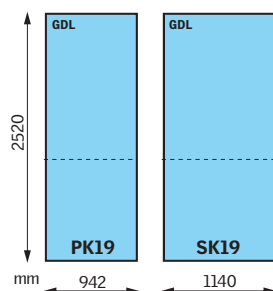

GGL					
									PK25
				GGL					MK27
	GGL							GGL	SK01
				GZL GLL GPL	GLU GPU				CK01 (0,22) CK02
	GGL	GGL	GGU	GGL	GGU	GZL GLL GPL	GLU GPU	GGL	BK04 CK04 (0,29) FK04 (0,47) MK04 (0,47) PK04 (0,91) UK04
				GZL GLL GPL	GLU GPU	GZL GLL GPL	GLU GPU	GGL	CK06 (0,47) FK06 (0,59) MK06 (0,75) PK06 (0,95) SK06
				GZL GLL GPL	GLU GPU	GZL GLL GPL	GLU GPU	GGL	FK08 (0,58) MK08 (0,72) PK08 (0,92) SK08 (1,16) UK08 (1,40)
				GZL GLL GPL	GLU GPU	GZL GLL GPL	GLU GPU	GGL	MK10 (0,85) PK10 (1,07) SK10 (1,35) UK10 (1,63)
				GGL					MK12
				GIL	GIU	GIL	GIU	GIL	GIU
									MK34 PK34 SK34 UK34
				VFE	VIU	VFE	VIU	VFE	VIU
									MK31 PK31 SK31 UK31
				VFE	VIU	VFE	VIU	VFE	VIU
									MK35 PK35 SK35 UK35
				VFE	VIU	VFE	VIU	VFE	VIU
									MK36 PK36 SK36 UK36
				VFE	VIU	VFE	VIU	VFE	VIU
									MK38 PK38 SK38 UK38

Číselný údaj uvedený v závorce nad velikostí střešního okna (např. 0,59 u velikosti MK06) uvádí velikost prosklené plochy v m².