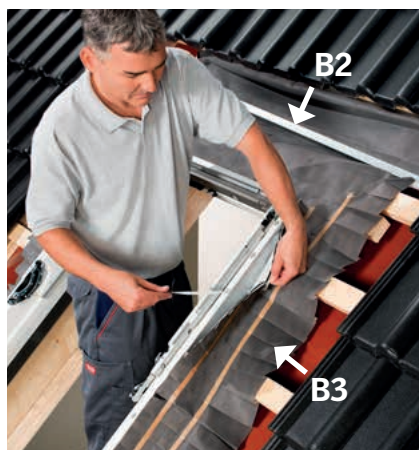

B Zateplené lemování EDS, EDW, EDN, EDJ 2000

Zateplete svoje nové střešní okno, aby bylo energeticky ještě úspornější a trvanlivější. Zateplená lemování EDS, EDW, EDN a EDJ 2000 obsahují montážní sadu BDX. V sadě naleznete izolační rám **B1** pro účinnější zateplení připojovací spáry (rámu okna na střešní konstrukci), plisovanou manžetu **B3**, která zajišťuje těsný spoj mezi oknem a podstřešní fólií a samonosný drenážní žlábek **B2**, který odvádí případnou vodu z podstřešní fólie mimo okno.