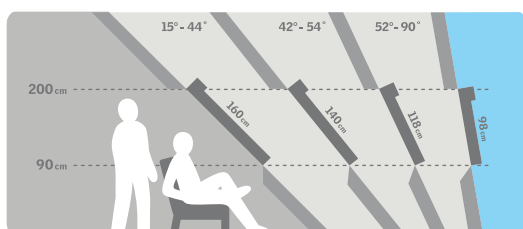

Premium

Spodní ovládání

GPL/GPU

Typ GPL/GPU je vhodný i pro montáž v malé výšce, protože jde o výklopné-kyvné okno

Průvodce

2 Vyberte správný rozměr střešního okna

Získejte co nejlepší výhled

Kromě přísunu denního světla dovnitř do interiéru nabízejí střešní okna také výhled ven. Abyste měli výhled co nejlepší, je třeba vzít v úvahu sklon střechy i rozměry okna. Čím menší je sklon střechy, tím delší musí být okno, jak je vidět na nákresu. Získáte tak nejlepší možný výhled ve stoje i vsedě.