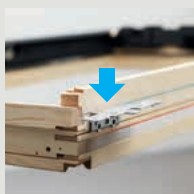

Zapuštěná montáž – modrá ryska