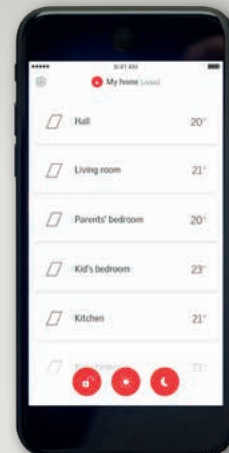

Zdravé bydlení na dosah ruky

Vítejte ve světě snadného ovládání střešních oken, rolet a žaluzií. Výrobky VELUX s dálkovým ovládáním Vám umožní ovládat okna pomocí dálkového ovládače pouhými několika stisky tlačítek na ovládacím panelu. Užijte si praktické ovládání snadno dostupných a zejména špatně dostupných oken s vědomím, že jste připraveni na nadcházející éru inteligentních domácností.

Evoluce v ovládaní střešních oken

Nyní (2018)

Novinky (2018)

V průběhu
roku 2018

VELUX ACTIVE
aplikace