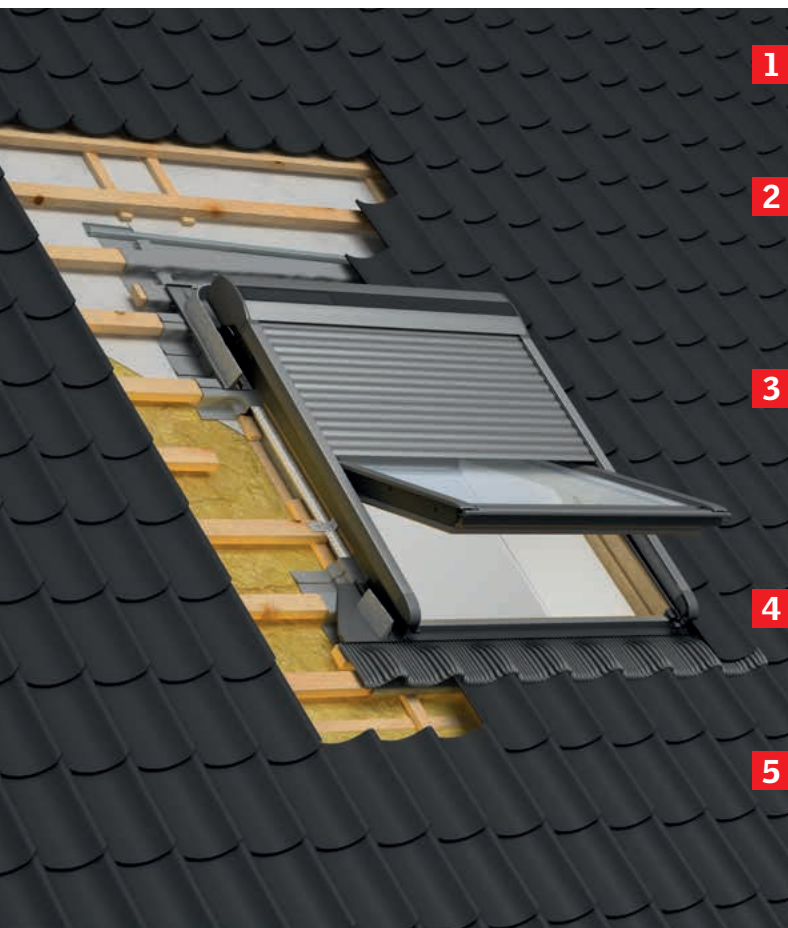

Ceny

GVK
0000Z

46x61	3 350 4 054
-------	-----------------------

■ Ceny bez DPH
■ Ceny s DPH

V našem sortimentě střešních výlezu najdete také manuálně ovládaný střešní výlez do ploché střechy CXP. Více na www.velux.cz.

www.velux.cz

Energetická bilance

Střešní okna VELUX dosahují, díky svým tepelně-technickým parametrům, vynikající energetické efektivity při všech typech zasklení.

$$\begin{array}{ccc}
 \begin{array}{c} \text{Solární zisk} \\ \text{(hodnota g)} \end{array} & - & \begin{array}{c} \text{Tepelná ztráta} \\ \text{(hodnota U)} \end{array} & = & \begin{array}{c} \text{Energetická} \\ \text{bilance} \end{array}
 \end{array}$$

Kompletní systém

– dokonalá funkčnost a pohoda v podkrovní

1

Střešní okno

Základní prvek pro přívod denního světla a čerstvého vzduchu do vašeho domu či bytu.

2

Lemování

Lemování zajišťuje vodotěsné napojení střešního okna na střešní plášť tím nejlepším způsobem. Je možné vybírat lemování pro libovolný typ krytiny a z několika materiálů, aby bylo napojení nejen plně funkční z praktického hlediska, ale i estetického hlediska.