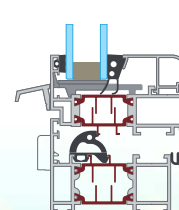

Okno otvíravé – fez