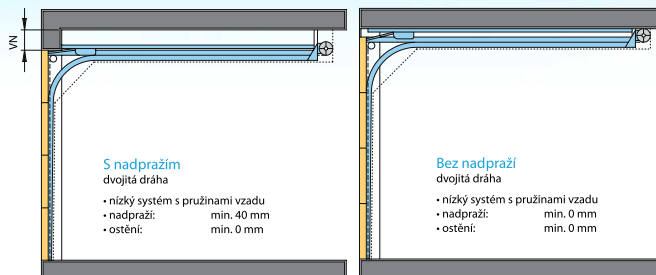

GARÁŽOVÁ VRATA

výsuvná | posuvná | křídlová | výklopná

Nabízíme Vám garážová vrata českého výrobce značky **TRIDO**. Spolehlivé, tepelně-izolační a estetické řešení.

NOVINKA

TRIDO Evo

revoluce ve výměně garážových vrat za nové bez nutnosti stavebních úprav!