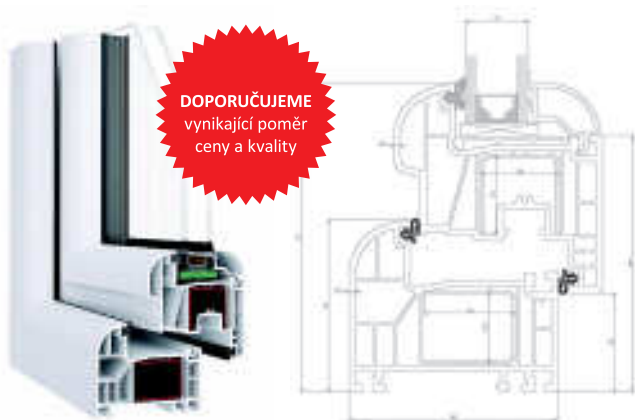

využijte sezónní slevy až **62%**
NA NOVÁ ÚSPORNÁ OKNA

www.oknostyl.cz

PLASTOVÁ OKNA

Oknostyl PREMIUM Klasik

- ▶ **vysoký poměr ceny a kvality** (nízké pořizovací náklady, vysoká užitná hodnota)
- ▶ 6-ti komorová okna, stavební hloubka 80mm
- ▶ **klasický univerzální design** (rovné křídlo bez okapnice)
- ▶ 2 vkládané vyměnitelné dorazové těsnění EPDM
- ▶ standardní zasklení izolačním dvojsklem $U=1.0$ W/m²K s vylepšeným ocelovým meziskelním rámečkem
- ▶ možnost zasklení trojsklem s $U=0.7$ W/m²K
- ▶ **prostup tepla celým oknem $U_w=0.89 - 1.2$ W/m²K** (dle použitého skla)
- ▶ v barvě bílé a dalších 7 barevných odstínech a imitacích dřeva
- ▶ celoobvodové kování SIEGENIA AUBI se zvýšenou bezpečností