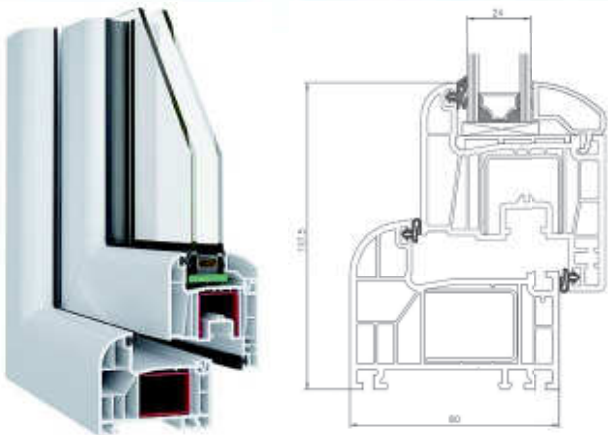

PLASTOVÁ OKNA