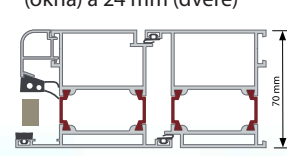

Dveře – fez

Okno otvíravé – fez

MB - 70 se zvýšenou tepelnou izolací

- ▶ 3 komorová okna a dveře s přeruš. tep. mostem
- ▶ konstrukční hloubka profilů 70mm
- ▶ Uf profilu 1.6 - 2.4 W/m²K
- ▶ Tepelný můstek typu „omega“ z polyamidu zpevněného skleněným vlákem má šířku 34 mm (okna) a 24 mm (dveře)