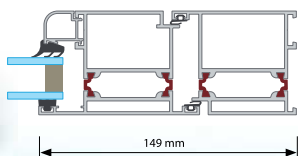

Dveře – fez

Okno otvíravé – fez

MB - 70 se zvýšenou tepelnou izolací

- ▶ 3 komorová okna a dveře s přeruš. tep. mostem
- ▶ konstrukční hloubka profilů 70mm
- ▶ Uf profilu 1.6 - 2.4 W/m²K
- ▶ Tepelný můstek typu „omega“ z polyamidu zpevněného skleněným vlákem má šířku 34 mm (okna) a 24 mm (dveře)