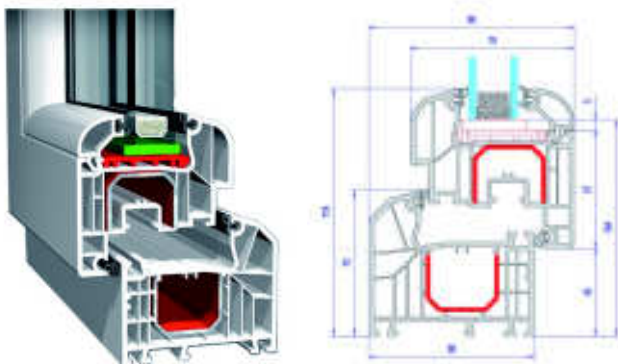

Oknostyl PREMIUM Round Line

- **vysoký poměr ceny a kvality** (nízké pořizovací náklady, vysoká užitná hodnota)
- 6-ti komorová okna, stavební hloubka 80mm
- **elegantní moderní zaoblený design** s předsazeným křídlem (okapnicí)
- 2 vkládané vyměnitelné dorazové těsnění EPDM
- standardní zasklení izolačním dvojsklem $U=1.0$ W/m²K s vylepšeným ocelovým meziskelním rámečkem
- možnost zasklení trojsklem s $U=0.7$ W/m²K
- **prostup tepla celým oknem $U_w=0.89 - 1.2$ W/m²K** (dle použitého skla)
- v barvě bílé a dalších 7 barevných odstínech a imitacích dřeva
- celoobvodové kování SIEGENIA AUBI se zvýšenou bezpečností