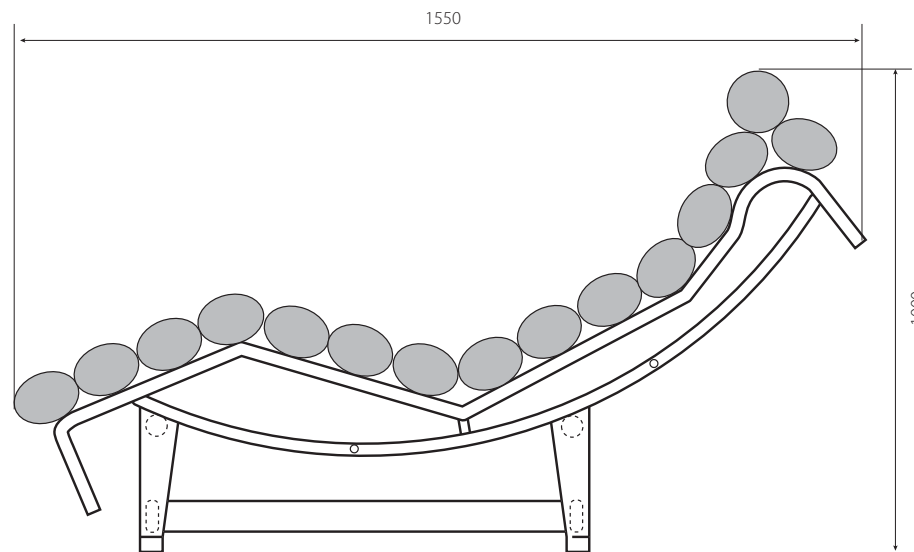

**RELAX**  
**RELAX**

Co si vymyslíte, to Vám vyrobíme!

relaxační křeslo, polohovatelné  
d/š/v: 1550-1650/550/790-1000 mm

RELAX

Prodejce: